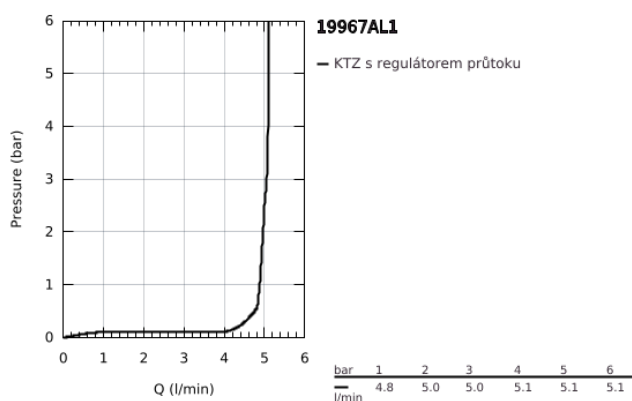

19 967 AL1 ESSENCE UMYVADLOVÁ DVOUOTVOROVÁ BATERIE, VELIKOST L

POPIS PRODUKTU

- Barva: kartáčovaný Hard Graphite
- nástěnná
- sada pro konečnou instalaci
- 23 571 000 / 32 635 000
- bez podomítkového tělesa
- kovová rozeta
- kovová rukojeť
- povrchová úprava GROHE LongLife
- GROHE EcoJoy perlátor 5,7 l/min
- GROHE AquaGuide nastavitelný perlátor
- vzdálenost středu 110 mm
- délka 230 mm

19 967 AL1 ESSENCE UMYVADLOVÁ DVOUOTVOROVÁ BATERIE, VELIKOST L

NÁHRADNÍ DÍLY , ledna 2024 – Nyní

1: Kompletní páka (Č. obj. 46916AL0)

2: Výtoková trubice (Č. obj. 48639AL0)

2.1: Perlátor (Č. obj. 48480000)