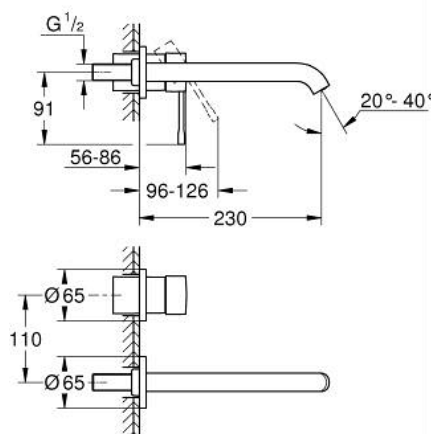

19 967 AL1 ESSENCE UMYVADLOVÁ DVOUOTVOROVÁ BATERIE, VELIKOST L

POPIS PRODUKTU

- Barva: kartáčovaný Hard Graphite
- nástěnná
- sada pro konečnou instalaci
- 23 571 000 / 32 635 000
- bez podomítkového tělesa
- kovová rozeta
- kovová rukojeť
- povrchová úprava GROHE LongLife
- GROHE EcoJoy perlátor 5,7 l/min
- GROHE AquaGuide nastavitelný perlátor
- vzdálenost středu 110 mm
- délka 230 mm

19 967 AL1 ESSENCE UMYVADLOVÁ DVOUOTVOROVÁ BATERIE, VELIKOST L

NÁHRADNÍ DÍLY , ledna 2024 – Nyní

1: Kompletní páka (Č. obj. 46916AL0)

2: Výtoková trubice (Č. obj. 48639AL0)

2.1: Perlátor (Č. obj. 48480000)