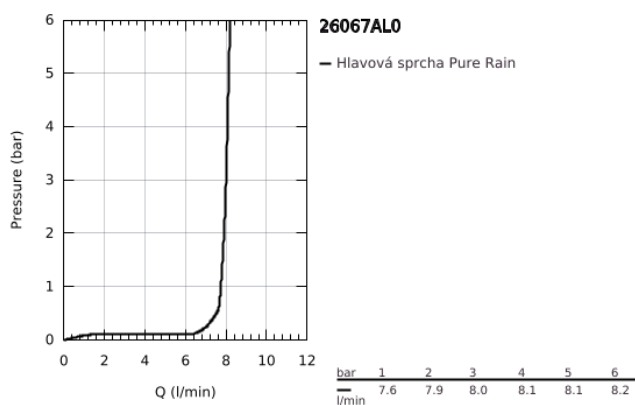

26 067 AL0 RAINSHOWER COSMOPOLITAN 310 HLAVOVÁ SPRCHA SET STROPNÍ 142 MM, 1 PROUD

POPIS PRODUKTU

- Barva: kartáčovaný Hard Graphite
- obsah:
- hlavová sprcha Rainshower Cosmopolitan 310
- materiál: kov
- režim proudu: Rain
- maximální průtok (při 3 barech): 8 l/min
- Rameno sprchy Rainshower strop 142 mm
- GROHE EcoJoy – méně vody, dokonalý průtok
- GROHE DreamSpray – perfektní proud vody
- povrchová úprava GROHE LongLife
- Odvápňovací systém GROHE SpeedClean
- vhodná pro průtokové ohřívače
- min. doporučený tlak 1,0 baru

26 067 AL0 RAINSHOWER COSMOPOLITAN 310 HLAVOVÁ SPRCHA SET STROPNÍ 142
MM, 1 PROUD

NÁHRADNÍ DÍLY , listopadu 2016 – Nyní

1: Rozeta (Č. obj. 11741AL0)

2: Set náhradních dílů (Č. obj. 45933000)