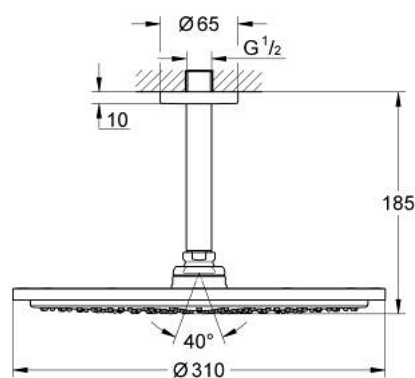

26 067 AL0 RAINSHOWER COSMOPOLITAN 310 HLAVOVÁ SPRCHA SET STROPNÍ 142 MM, 1 PROUD

POPIS PRODUKTU

- Barva: kartáčovaný Hard Graphite
- obsah:
- hlavová sprcha Rainshower Cosmopolitan 310
- materiál: kov
- režim proudu: Rain
- maximální průtok (při 3 barech): 8 l/min
- Rameno sprchy Rainshower strop 142 mm
- GROHE EcoJoy – méně vody, dokonalý průtok
- GROHE DreamSpray – perfektní proud vody
- povrchová úprava GROHE LongLife
- Odvápňovací systém GROHE SpeedClean
- vhodná pro průtokové ohřívače
- min. doporučený tlak 1,0 baru

26 067 AL0 RAINSHOWER COSMOPOLITAN 310 HLAVOVÁ SPRCHA SET STROPNÍ 142
MM, 1 PROUD

NÁHRADNÍ DÍLY , listopadu 2016 – Nyní

1: Rozeta (Č. obj. 11741AL0)

2: Set náhradních dílů (Č. obj. 45933000)