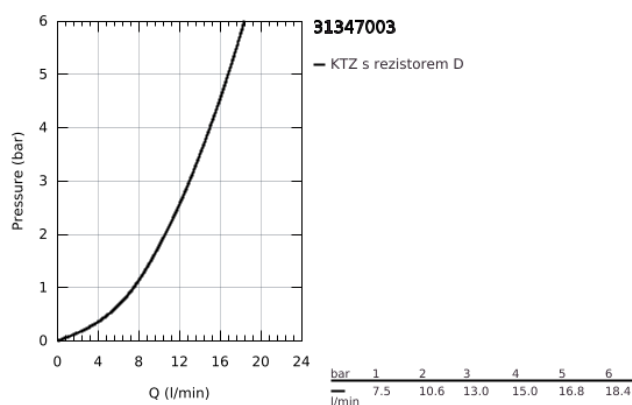

31 347 003 GROHE BLUE PROFESSIONAL SADA S L-VÝPUSTÍ

POPIS PRODUKTU (1/2)

- Barva: Chrom
- obsah:
- Páková dřezová baterie GROHE Blue s filtrační funkcí
- jednootvorová montáž
- L-výpusť
- tlačítka 2 pro 3 typy filtrované a chlazené stolní vody
- neperlivé, jemně perlivé nebo perlivé
- povrchová úprava GROHE LongLife
- 28mm keramická kartuše GROHE SilkMove
- otočná trubková výpusť
- otočný úhel 150°
- Oddělené vedení vody
- flexibilní připojovací hadice
- GROHE Blue Professional chladič
- doručuje 12 litrů chlazené perlivé vody za hodinu
- barevný displej s otočným a stiskacím ovládáním
- Chladičí jednotka 270 wattů, 230 V, 50 Hz
- hladina hluku ve stavu pohotovosti 46 dB(A)
- stupeň krytí IP 21
- certifikace CE
- vyžaduje větrací otvory ve spodní části kuchyňské skříňky
- Možnost nastavení a sledování softwaru kapacity filtru a CO₂ prostřednictvím aplikace GROHE Watersystems
- push oznámení při nízké kapacitě filtru resp. CO₂
- s Bluetooth 4.0* a Wi-Fi rozhraním pro bezdrátovou komunikaci dat
- pro mobilní zařízení s operačními systémy Apple iOS** a Android
- Dosah Bluetooth (max. 10 m) se liší v závislosti na použitých materiálech a stěnách mezi vysílačem a přijímačem
- adaptér na čisticí kazetu, pro použití s čisticí kazetou GROHE Blue 40 434 001
- indikátor tlaku CO₂
- integrovaná hlavice filtru s flexibilním nastavením tvrdosti vody
- Filtr GROHE Blue, láhev CO₂ a čisticí kartuše nejsou součástí dodávky a musí být objednány samostatně.