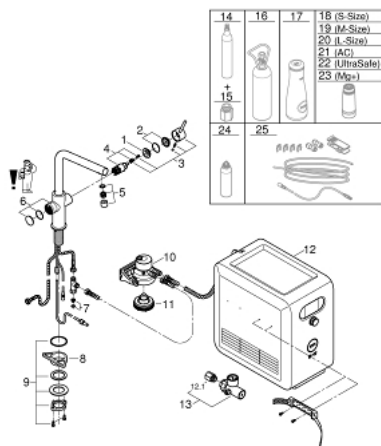

31 347 003 GROHE BLUE PROFESSIONAL SADA S L-VÝPUSTÍ

NÁHRADNÍ DÍLY , března 2017 – Nyní

- 1: Upevňovací kroužek (Č. obj. 07419000)
- 2: Kryt (Č. obj. 46581000)
- 3: Kompletní páka (Č. obj. 46957000)
- 4: Kartuše (Č. obj. 46580000)
- 5: Perlátor (Č. obj. 48194000)
- 6: Operating unit (Č. obj. 46958000)
- 7: Sítko (Č. obj. 47576000)
- 8: Stabilizační deska (Č. obj. 05334000)
- 9: Hlavičové upevnění (Č. obj. 48384000)
- 10: filtrační hlavice (Č. obj. 64508001)
- 11: Chladič a karbonizátor (Č. obj. 40554001)
- 12: indikátor tlaku (Č. obj. 46717000)
- 12.1: CO2 adaptér (Č. obj. 40962000)
- 13: Karbonizační lahev CO2 425 g (4 ks) (Č. obj. 40422000)*
- 14: CO₂ adapter (Č. obj. 40962000)*
- 15: Startovní sada 2 kg CO₂ lahev (Č. obj. 40423000)*
- 16: Skleněná karafa (Č. obj. 40405000)*
- 17: Filtr velikost S (Č. obj. 40404001)*
- 18: Filtr velikost M (Č. obj. 40430001)*
- 19: Filtr velikost L (Č. obj. 40412001)*
- 20: Aktivní uhlíkový filtr (Č. obj. 40547001)*
- 21: UltraSafe filtr (Č. obj. 40575001)*
- 22: Magnesiový filtr (Č. obj. 40691001)*
- 23: Čistící kartuše (Č. obj. 40434001)*
- 24: Čistící adaptér na kartuši (Č. obj. 40694000)*
- 25: Prodlužovací set (Č. obj. 40843000)*