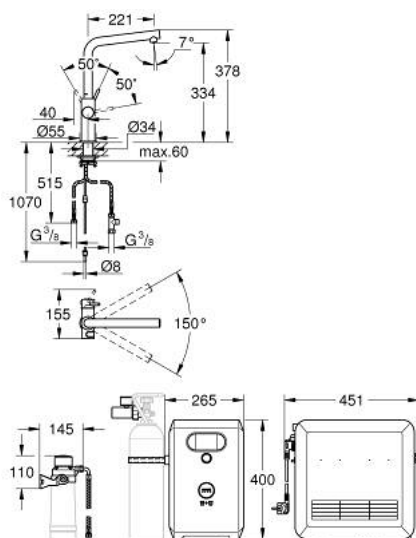

31 347 003 GROHE BLUE PROFESSIONAL SADA S L-VÝPUSTÍ

POPIS PRODUKTU (1/2)

- Barva: Chrom
- obsah:
- Páková dřezová baterie GROHE Blue s filtrační funkcí
- jednootvorová montáž
- L-výpusť
- tlačítka 2 pro 3 typy filtrované a chlazené stolní vody
- neperlivé, jemně perlivé nebo perlivé
- povrchová úprava GROHE LongLife
- 28mm keramická kartuše GROHE SilkMove
- otočná trubková výpusť
- otočný úhel 150°
- Oddělené vedení vody
- flexibilní připojovací hadice
- GROHE Blue Professional chladič
- doručuje 12 litrů chlazené perlivé vody za hodinu
- barevný displej s otočným a stiskacím ovládáním
- Chladičí jednotka 270 wattů, 230 V, 50 Hz
- hladina hluku ve stavu pohotovosti 46 dB(A)
- stupeň krytí IP 21
- certifikace CE
- vyžaduje větrací otvory ve spodní části kuchyňské skříňky
- Možnost nastavení a sledování softwaru kapacity filtru a CO₂ prostřednictvím aplikace GROHE Watersystems
- push oznámení při nízké kapacitě filtru resp. CO₂
- s Bluetooth 4.0* a Wi-Fi rozhraním pro bezdrátovou komunikaci dat
- pro mobilní zařízení s operačními systémy Apple iOS** a Android
- Dosah Bluetooth (max. 10 m) se liší v závislosti na použitých materiálech a stěnách mezi vysílačem a přijímačem
- adaptér na čisticí kazetu, pro použití s čisticí kazetou GROHE Blue 40 434 001
- indikátor tlaku CO₂
- integrovaná hlavice filtru s flexibilním nastavením tvrdosti vody
- Filtr GROHE Blue, láhev CO₂ a čisticí kartuše nejsou součástí dodávky a musí být objednány samostatně.