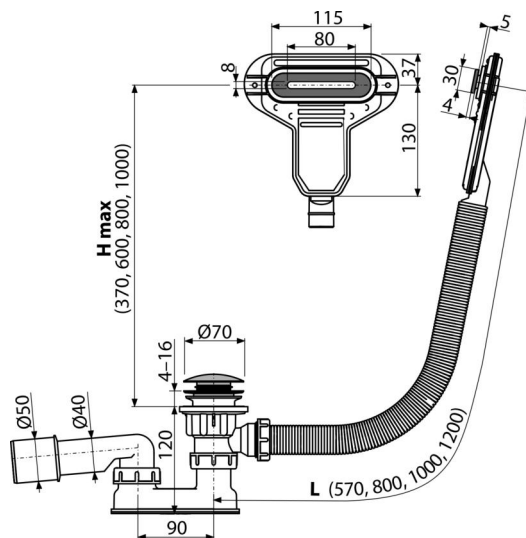

# A516CKM-120

Sifon vanový CLICK/CLACK s plochým přepadem, délka 120 cm, kov/plast, chrom-lesk

## Použití

- Pro odtok vody z vany do odpadu
- Pro vany standardních rozměrů
- Pro vany s odtokovým otvorem Ø52 mm
- Pro úzkostěnné designové volně stojící vany

## Vlastnosti

- Vanová odpadová a přepadová souprava
- Vodní zápachová uzávěra s otočným kolénkem
- Uzavírání odpadu pomocí systému CLICK/CLACK
- Flexibilní hadice přepadu
- Snižená stavební výška
- Délka vanového sifonu 120 cm
- Systém CLICK/CLACK s možností čištění shora

## Objednací kód, Logistické informace

Kód	EAN	Délka	Hmotnost (kus   balení   paleta)	Rozměr (kus   balení)	Množství (balení   paleta)
A516CKM-120	8595580561871	120 mm	0,77   9,30   168,8 kg	220×360×75   595×435×395 mm	12   192 ks