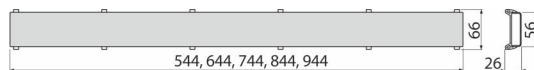

DOUBLE-650M

Oboustranný rošt (plný rošt nebo pro vložení dlažby)

Použití

Pro podlahové žlaby ALCA: APZ13, APZ23

Pro vložení dlažby nebo vodovzdorného dřeva do tloušťky 12 mm

Vlastnosti

- Oboustranný nerezový rošt DOUBLE pro vložení dlažby nebo plným roštem
- Dno roštu je přelepeno pásem s hrubým povrchem pro bezpečné přilepení vložené dlažby
- Materiál: nerezová ocel AISI 304, DIN 1.4301

Rozsah dodávky

- Nerezový rošt DOUBLE
- Hřeben pro nanášení lepidla do roštu
- Demontážní háček

Objednací kód, Logistické informace

Kód	EAN	Délka	Hmotnost (kus balení paleta)	Rozměr (kus balení)	Množství (balení paleta)
DOUBLE-650M	8595580580704	650 mm	0,79 0,79 - kg	655×74×34 mm	1 - ks