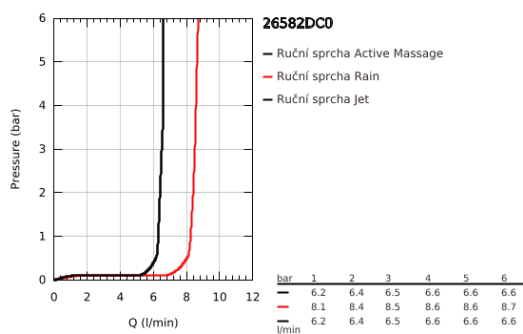

## 26 582 DC0 RAINSHOWER SMARTACTIVE 130 CUBE RUČNÍ SPRCHA 3 PROUDY

### POPIS PRODUKTU

- Barva: SuperSteel
- trysková plocha SuperSteel
- režimy proudu: Rain, Jet, ActiveMassage
- GROHE EcoJoy – méně vody, dokonalý průtok
- maximální průtok (při 3 barech): 8,5 l/min
- GROHE DreamSpray – perfektní proud vody
- GROHE SmartTip výběr sprchové trysky stiskem prstence
- povrchová úprava GROHE LongLife
- Odvápňovací systém GROHE SpeedClean
- Izolace Inner WaterGuide pro delší životnost
- univerzální instalační systém kompatibilní se všemi standardními sprchovými hadicemi
- vhodná pro průtokové ohřívače