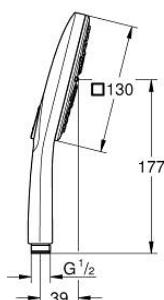

POPIS PRODUKTU

- Barva: SuperSteel
- trysková plocha SuperSteel
- režimy proudu: Rain, Jet, ActiveMassage
- GROHE EcoJoy – méně vody, dokonalý průtok
- maximální průtok (při 3 barech): 8,5 l/min
- GROHE DreamSpray – perfektní proud vody
- GROHE SmartTip výběr sprchové trysky stiskem prstence
- povrchová úprava GROHE LongLife
- Odvápňovací systém GROHE SpeedClean
- Izolace Inner WaterGuide pro delší životnost
- univerzální instalační systém kompatibilní se všemi standardními sprchovými hadicemi
- vhodná pro průtokové ohřívače