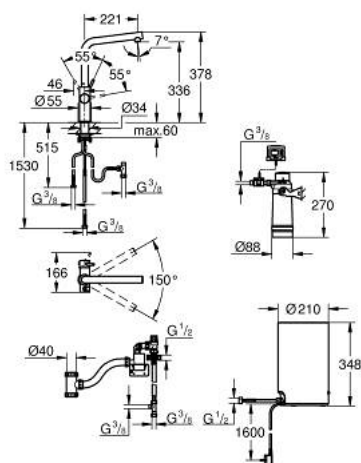

30 327 KS1 GROHE RED DUO VÝPUSŤ A BOJLER VELIKOSTI M

POPIS PRODUKTU

- Barva: velvet black - černá
- obsah:
- Páková džezová baterie GROHE Red Duo
- jednotvorová montáž
- L-výpusť
- GROHE ChildLock tlačítka2 pro vroucí vodu
- TÜV certifikované trojitě elektronické zabezpečení proti neúmyslnému aktivaci vroucí vody
- povrchová úprava GROHE LongLife
- 28mm keramická kartuše GROHE SilkMove
- izolovaná trubková výpusť
- otočný úhel 150°
- oddělené vnitřní rozvody
- flexibilní připojovací hadice
- přípojka pro bojler GROHE Red
- GROHE Red bojler velikost M
- Zásobník pro vroucí a teplou vodu
- 3 litry 100° C vroucí vody
- Celková kapacita 4 litry
- požadovaný vstupní tlak: 1-7 barů
- s flexibilní připojovací hadicí a výstupem pro vařící vodu
- certifikace CE
- napájení 230 V 50 Hz
- Příkon 2100 W
- Pohotovostní příkon 15 W
- energetická třída účinnosti A
- Úvodní sada filtru GROHE Blue S
- pro ochranu bojleru před vodním kamenem
- kapacita 600 l při 20° dKH
- jednotka pro měření průtoku
- kuchyňská edice