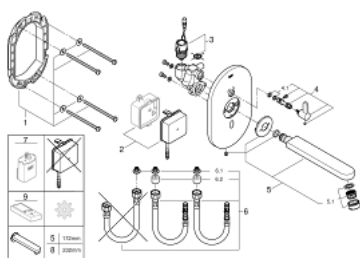

36 315 000 EUROSMART COSMOPOLITAN E INFRAČERVENÁ ELEKTRONICKÁ UMYVADLOVÁ BATERIE SE SMĚŠOVACÍM ZAŘÍZENÍM A NASTAVITELNÝM MOMEZOVAČEM TEPLoty

POPIS PRODUKTU

- Barva: chrom
- s infračerveným senzorem pro potřeby monitoringu stavu, konfigurace a potřeby servisu
- s trafem 100-230 V, 50-60 Hz, 6 V
- laminární perlátor 9 l/min
- chromová rozeta
- chromová vpust
- rozpětí 170 mm
- 7 přednastavených programů:
- automatické proplachování
- tepelná desinfekce
- režim čištění
- další funkce a precizní nastavení prostřednictvím dálkového ovladače 36 407
- montážní set pro podomítkovou vestavbovou sadu
- 36 339 001
- certifikace CE
- skupina armatur I, přezkoušeno dle DIN 4109

36 315 000 EUROSMART COSMOPOLITAN E INFRAČERVENÁ ELEKTRONICKÁ UMYVADLOVÁ BATERIE SE SMĚŠOVACÍM ZAŘÍZENÍM A NASTAVITELNÝM MOMEZOVAČEM TEPLoty

NÁHRADNÍ DÍLY , října 2018 – Nyní

- 1: Nosný rám (Č. obj. 42419000)
- 2: Transformátor (Č. obj. 42470000)
- 3: Magnetický ventil (Č. obj. 42469000)
- 4: Směšovací páka (Č. obj. 42441000)
- 4.1: O-kroužek (Č. obj. 4284000M)
- 5: Výtoková trubice (Č. obj. 42420000)
- 5.1: Úsporný perlátor (Č. obj. 13951000)
- 5.1: Regulátor proudu (Č. obj. 13960000)
- 6: přípojovací hadice (Č. obj. 42417000)
- 6.1: Filtr (Č. obj. 4241300M)
- 6.2: Zpětná klapka (Č. obj. 4240400M)
- 7: Pouzdro s baterií (Č. obj. 42393000)*
- 8: Výtoková trubice (Č. obj. 42418000)*
- 9: Dálkové ovládání (Č. obj. 36407001)*