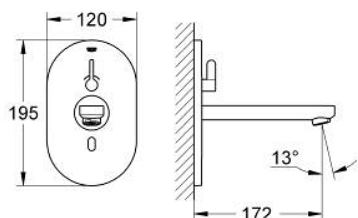

36 315 000 EUROSMART COSMOPOLITAN E INFRAČERVENÁ ELEKTRONICKÁ UMYVADLOVÁ BATERIE SE SMĚŠOVACÍM ZAŘÍZENÍM A NASTAVITELNÝM MOMEZOVAČEM TEPLoty

NÁHRADNÍ DÍLY , října 2018 – Nyní

- 1: Nosný rám (Č. obj. 42419000)
- 2: Transformátor (Č. obj. 42470000)
- 3: Magnetický ventil (Č. obj. 42469000)
- 4: Směšovací páka (Č. obj. 42441000)
- 4.1: O-kroužek (Č. obj. 4284000M)
- 5: Výtoková trubice (Č. obj. 42420000)
- 5.1: Úsporný perlátor (Č. obj. 13951000)
- 5.1: Regulátor proudu (Č. obj. 13960000)
- 6: přípojovací hadice (Č. obj. 42417000)
- 6.1: Filtr (Č. obj. 4241300M)
- 6.2: Zpětná klapka (Č. obj. 4240400M)
- 7: Pouzdro s baterií (Č. obj. 42393000)*
- 8: Výtoková trubice (Č. obj. 42418000)*
- 9: Dálkové ovládání (Č. obj. 36407001)*