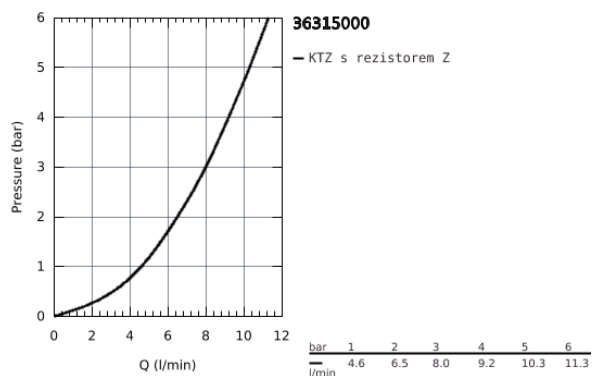

36 315 000 EUROSMART COSMOPOLITAN E INFRAČERVENÁ ELEKTRONICKÁ UMYVADLOVÁ BATERIE SE SMĚŠOVACÍM ZAŘÍZENÍM A NASTAVITELNÝM MOMEZOVAČEM TEPLoty

POPIS PRODUKTU

- Barva: chrom
- s infračerveným senzorem pro potřeby monitoringu stavu, konfigurace a potřeby servisu
- s trafem 100-230 V, 50-60 Hz, 6 V
- laminární perlátor 9 l/min
- chromová rozeta
- chromová vpust
- rozpětí 170 mm
- 7 přednastavených programů:
- automatické proplachování
- tepelná desinfekce
- režim čištění
- další funkce a precizní nastavení prostřednictvím dálkového ovladače 36 407
- montážní set pro podomítkovou vestavbovou sadu
- 36 339 001
- certifikace CE
- skupina armatur I, přezkoušeno dle DIN 4109

36 315 000 EUROSMART COSMOPOLITAN E INFRAČERVENÁ ELEKTRONICKÁ UMYVADLOVÁ BATERIE SE SMĚŠOVACÍM ZAŘÍZENÍM A NASTAVITELNÝM MOMEZOVAČEM TEPLoty

NÁHRADNÍ DÍLY , října 2018 – Nyní

- 1: Nosný rám (Č. obj. 42419000)
- 2: Transformátor (Č. obj. 42470000)
- 3: Magnetický ventil (Č. obj. 42469000)
- 4: Směšovací páka (Č. obj. 42441000)
- 4.1: O-kroužek (Č. obj. 4284000M)
- 5: Výtoková trubice (Č. obj. 42420000)
- 5.1: Úsporný perlátor (Č. obj. 13951000)
- 5.1: Regulátor proudu (Č. obj. 13960000)
- 6: přípojovací hadice (Č. obj. 42417000)
- 6.1: Filtr (Č. obj. 4241300M)
- 6.2: Zpětná klapka (Č. obj. 4240400M)
- 7: Pouzdro s baterií (Č. obj. 42393000)*
- 8: Výtoková trubice (Č. obj. 42418000)*
- 9: Dálkové ovládání (Č. obj. 36407001)*