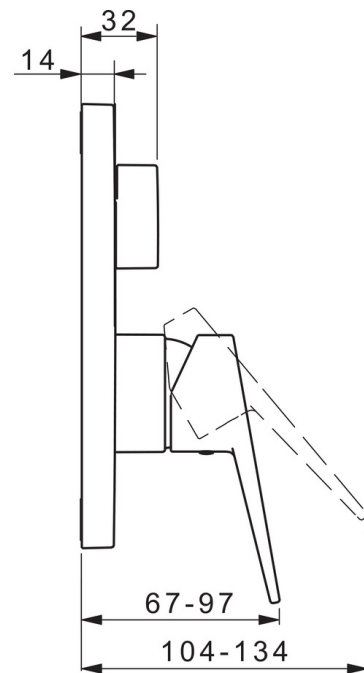

EAN: 4015474285606
static.hansa.com/89849083

- Sprcha & vana
- Jednopáková, Sada pro konečnou montáž
- Podomítková instalace
- Chrom
- Páka se symboly teplé a studené vody, Jedna ovládací páka / rukojeť
- Otočný přepínač
- Funkce pro nastavení maximální teploty a průtoku vody, Nastavitelný omezovač teploty vody (součástí dodávky, možnost dodatečné instalace)
- ø 35 mm keramická kartuše pro ovládání teploty a průtoku vody
- Tělo baterie z mosazi DZR
- Squarewallrosette, FunctionUnitFixedWithScrews, BLUECLICK, BLUETUNE

Technické údaje

Vlastnosti průtoku

Průtokové množství při 3 bar **21.0 / 21.0 l/min**

Technické vlastnosti

Zdroj teplé vody **max. +80°C**
 Pracovní tlak **0.5-10 bar**

Předpisy

Norma EN **EN 817**

Schválení a Prohlášení

DVGW **DW-6506CS0196**
 SVGW **1805-6754**
 ACS **16 ACC LY 696**

Náhradní díly

SP89849083

Název	Kód
01 Funkční jednotka, 3,5	59914299
02 Kartuše, 3,5 Classic	59913075
03 Šroub rukáv, M38x1	59912115
04 Temperature adjustment limiter	59912325
05 O-kroužek, 23.47x2.62	59914304
06 Přepínač/Kartuše	59914183
07 Kryt příruby, 185x150 mm	59914327
08 Upevňovací část	59914307
09 Šroub, M4.5x80	59912890
10 Krytka přepínače	59914324
11 Růžice	59912511
12 Šroub, M5x8, SW2.5	59904755
13 Záslepka Šedá	59912112
14 Montážní kit	59914186
15 Páka	59913911
15 Páka	59913910
N.I. Nástavec-sada, 15 mm	59914182
N.I. Upevňovací šroub, M6x13	59914657
N.I. Přepínač, 120°	59914655
N.I. Adaptér, H/C reversed	59914184