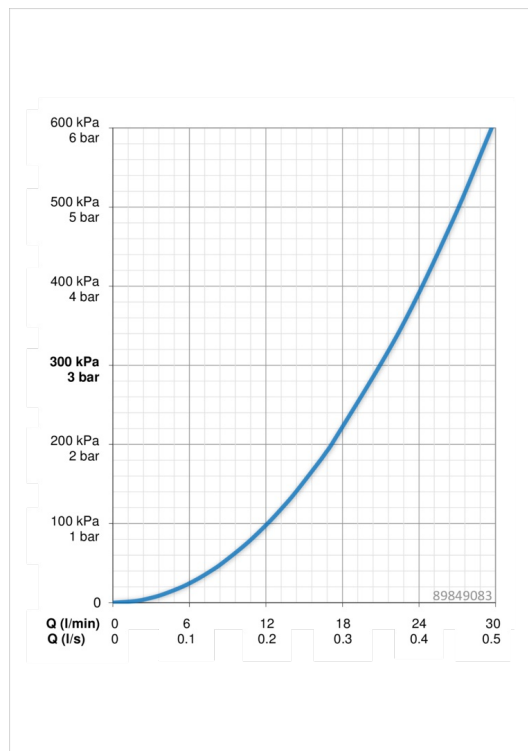

Schválení a Prohlášení

DVGW **DW-6506CS0196**
SVGW **1805-6754**
ACS **16 ACC LY 696**