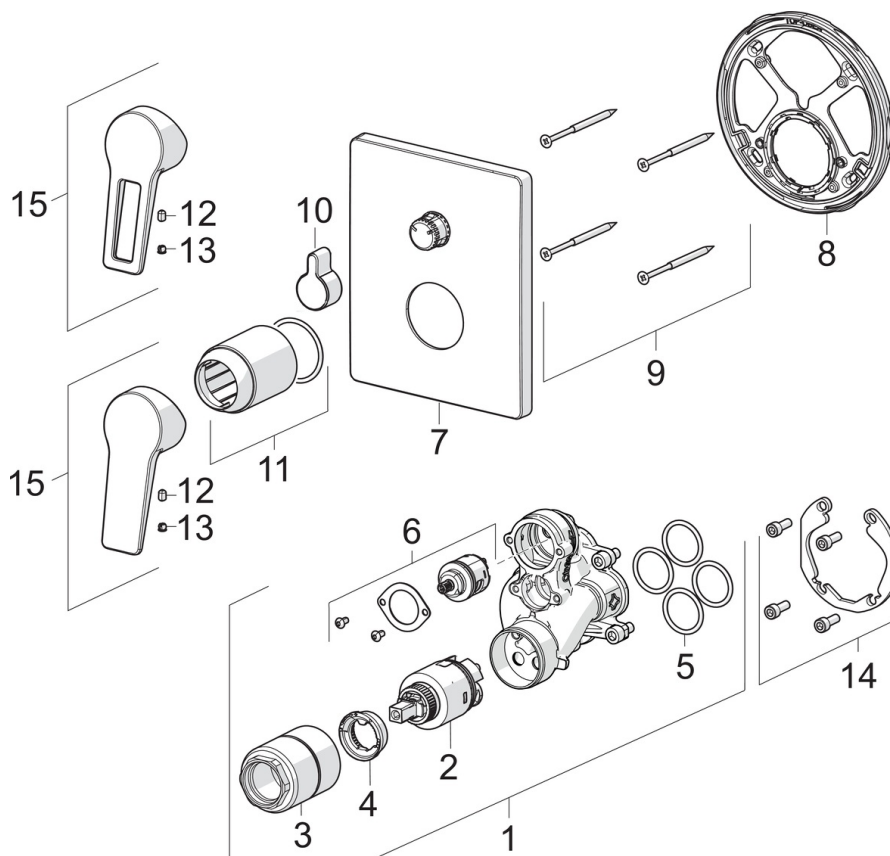

EAN: 4015474285606
static.hansa.com/89849083

- Sprcha & vana
- Jednopáková, Sada pro konečnou montáž
- Podomítková instalace
- Chrom
- Páka se symboly teplé a studené vody, Jedna ovládací páka / rukojeť
- Otočný přepínač
- Funkce pro nastavení maximální teploty a průtoku vody, Nastavitelný omezovač teploty vody (součástí dodávky, možnost dodatečné instalace)
- ø 35 mm keramická kartuše pro ovládání teploty a průtoku vody
- Tělo baterie z mosazi DZR
- Squarewallrosette, FunctionUnitFixedWithScrews, BLUECLICK, BLUETUNE

DVGW **DW-6506CS0196**
 SVGW **1805-6754**
 ACS **16 ACC LY 696**

Náhradní díly

SP89849083

Název	Kód
01 Funkční jednotka, 3,5	59914299
02 Kartuše, 3,5 Classic	59913075
03 Šroub rukáv, M38x1	59912115
04 Temperature adjustment limiter	59912325
05 O-kroužek, 23.47x2.62	59914304
06 Přepínač/Kartuše	59914183
07 Kryt příruby, 185x150 mm	59914327
08 Upevňovací část	59914307
09 Šroub, M4.5x80	59912890
10 Krytka přepínače	59914324
11 Růžice	59912511
12 Šroub, M5x8, SW2.5	59904755
13 Záslepka Šedá	59912112
14 Montážní kit	59914186
15 Páka	59913911
15 Páka	59913910
N.I. Nástavec-sada, 15 mm	59914182
N.I. Upevňovací šroub, M6x13	59914657
N.I. Přepínač, 120°	59914655
N.I. Adaptér, H/C reversed	59914184