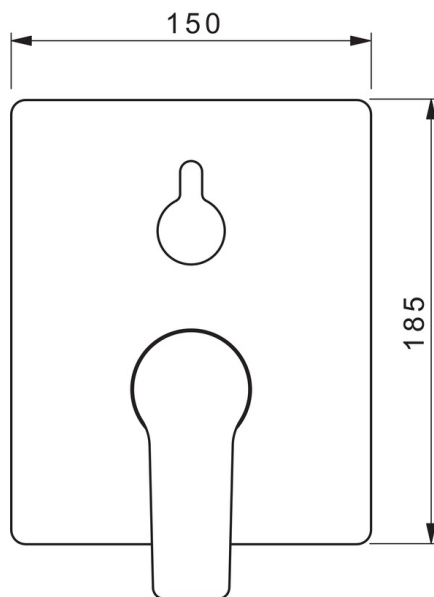

EAN: 4015474285606
static.hansa.com/89849083

- Sprcha & vana
- Jednopáková, Sada pro konečnou montáž
- Podomítková instalace
- Chrom
- Páka se symboly teplé a studené vody, Jedna ovládací páka / rukojeť
- Otočný přepínač
- Funkce pro nastavení maximální teploty a průtoku vody, Nastavitelný omezovač teploty vody (součástí dodávky, možnost dodatečné instalace)
- ø 35 mm keramická kartuše pro ovládání teploty a průtoku vody
- Tělo baterie z mosazi DZR
- Squarewallrosette, FunctionUnitFixedWithScrews, BLUECLICK, BLUETUNE

Technické údaje

Vlastnosti průtoku

Průtokové množství při 3 bar **21.0 / 21.0 l/min**

Technické vlastnosti

Zdroj teplé vody **max. +80°C**
 Pracovní tlak **0.5-10 bar**

Předpisy

Norma EN **EN 817**

Schválení a Prohlášení

DVGW **DW-6506CS0196**
 SVGW **1805-6754**
 ACS **16 ACC LY 696**

Náhradní díly

SP89849083

Název	Kód
01 Funkční jednotka, 3,5	59914299
02 Kartuše, 3,5 Classic	59913075
03 Šroub rukáv, M38x1	59912115
04 Temperature adjustment limiter	59912325
05 O-kroužek, 23.47x2.62	59914304
06 Přepínač/Kartuše	59914183
07 Kryt příruby, 185x150 mm	59914327
08 Upevňovací část	59914307
09 Šroub, M4.5x80	59912890
10 Krytka přepínače	59914324
11 Růžice	59912511
12 Šroub, M5x8, SW2.5	59904755
13 Záslepka Šedá	59912112
14 Montážní kit	59914186
15 Páka	59913911
15 Páka	59913910
N.I. Nástavec-sada, 15 mm	59914182
N.I. Upevňovací šroub, M6x13	59914657
N.I. Přepínač, 120°	59914655
N.I. Adaptér, H/C reversed	59914184