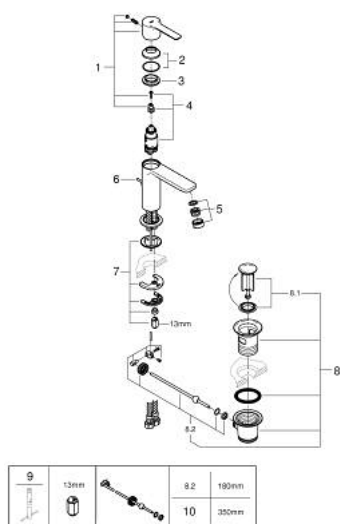

## 32 109 001 LINEARE PÁKOVÁ UMYVADLOVÁ BATERIE DN 15 VELIKOST XS

### POPIS PRODUKTU

- Barva: Chrom
- jednoutorová montáž
- kovová rukojeť
- 28mm keramická kartuše GROHE SilkMove
- s omezovačem teploty
- povrchová úprava GROHE LongLife
- GROHE EcoJoy – méně vody, dokonalý průtok
- maximální průtok (při 3 barech): 5 l/min
- perlátor SpeedClean – odstranění vodního kamene přetřením
- GROHE FastFixation Plus rychloupevňovací systém
- odtoková souprava 1 1/4"
- flexibilní připojovací hadice

### NÁHRADNÍ DÍLY , července 2016 – Nyní

- 1: Kompletní páka (Č. obj. 46980000)
- 2: Kryt (Č. obj. 46581000)
- 3: Upevňovací kroužek (Č. obj. 07419000)
- 4: Kartuše (Č. obj. 46580000)
- 5: Perlátor (Č. obj. 48159000)
- 6: Táhlo (Č. obj. 46739000)
- 7: Kontrašroubení (Č. obj. 46645000)
- 8: Odpadová garnitura DN 32 (Č. obj. 28910000)
- 8.1: Zátka (Č. obj. 07182000)
- 8.2: Excentrická ovládací páka (Č. obj. 07052000)
- 9: Montážní klíč (Č. obj. 19017000)\*
- 10: Excentrická ovládací páka (Č. obj. 07341000)\*