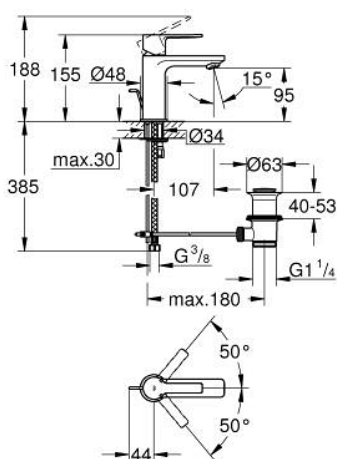

## 32 109 001 LINEARE PÁKOVÁ UMYVADLOVÁ BATERIE DN 15 VELIKOST XS

### POPIS PRODUKTU

- Barva: Chrom
- jednoutorová montáž
- kovová rukojeť
- 28mm keramická kartuše GROHE SilkMove
- s omezovačem teploty
- povrchová úprava GROHE LongLife
- GROHE EcoJoy – méně vody, dokonalý průtok
- maximální průtok (při 3 barech): 5 l/min
- perlátor SpeedClean – odstranění vodního kamene přetřením
- GROHE FastFixation Plus rychloupevňovací systém
- odtoková souprava 1 1/4"
- flexibilní připojovací hadice

### NÁHRADNÍ DÍLY , července 2016 – Nyní

- 1: Kompletní páka (Č. obj. 46980000)
- 2: Kryt (Č. obj. 46581000)
- 3: Upevňovací kroužek (Č. obj. 07419000)
- 4: Kartuše (Č. obj. 46580000)
- 5: Perlátor (Č. obj. 48159000)
- 6: Táhlo (Č. obj. 46739000)
- 7: Kontrašroubení (Č. obj. 46645000)
- 8: Odpadová garnitura DN 32 (Č. obj. 28910000)
- 8.1: Zátka (Č. obj. 07182000)
- 8.2: Excentrická ovládací páka (Č. obj. 07052000)
- 9: Montážní klíč (Č. obj. 19017000)\*
- 10: Excentrická ovládací páka (Č. obj. 07341000)\*