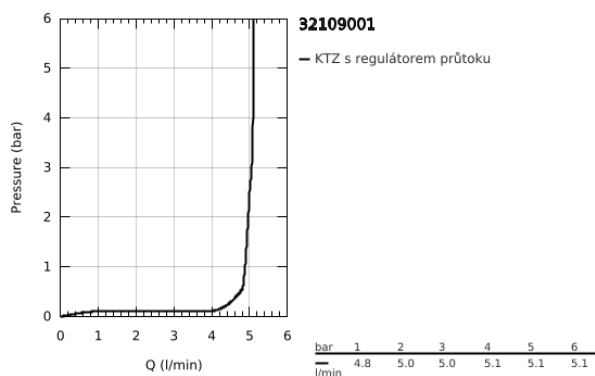

## 32 109 001 LINEARE PÁKOVÁ UMYVADLOVÁ BATERIE DN 15 VELIKOST XS

### POPIS PRODUKTU

- Barva: Chrom
- jednoutorová montáž
- kovová rukojeť
- 28mm keramická kartuše GROHE SilkMove
- s omezovačem teploty
- povrchová úprava GROHE LongLife
- GROHE EcoJoy – méně vody, dokonalý průtok
- maximální průtok (při 3 barech): 5 l/min
- perlátor SpeedClean – odstranění vodního kamene přetřením
- GROHE FastFixation Plus rychloupevňovací systém
- odtoková souprava 1 1/4"
- flexibilní připojovací hadice