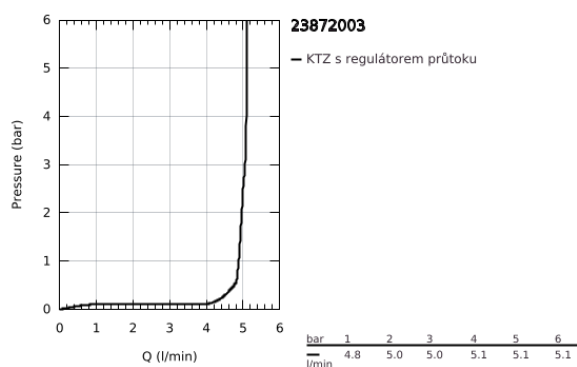

23 872 003 GROHE PLUS PÁKOVÁ UMYVADLOVÁ BATERIE DN 15, VELIKOST M

POPIS PRODUKTU

- Barva: Chrom
- jednoutorová montáž
- kovová rukojeť
- 28mm keramická kartuše GROHE SilkMove
- s omezovačem teploty
- povrchová úprava GROHE LongLife
- GROHE EcoJoy – méně vody, dokonalý průtok
- maximální průtok (při 3 barech): 5 l/min
- perlátor SpeedClean – odstranění vodního kamene přetřením
- GROHE AquaGuide nastavitelný perlátor
- rychlomontážní systém
- otočná výpust s snadným dokováním
- otočný úhel 90°
- hladké tělo s odtokovou soupravou push-open 1 1/4"
- flexibilní připojovací hadice