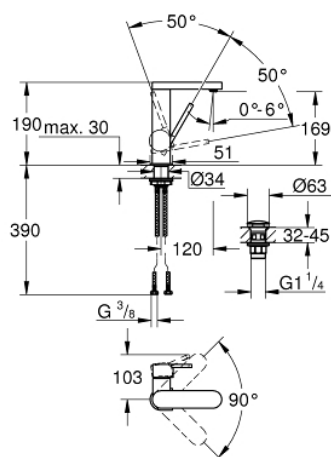

23 872 003 GROHE PLUS PÁKOVÁ UMYVADLOVÁ BATERIE DN 15, VELIKOST M

POPIS PRODUKTU

- Barva: Chrom
- jednoutorová montáž
- kovová rukojeť
- 28mm keramická kartuše GROHE SilkMove
- s omezovačem teploty
- povrchová úprava GROHE LongLife
- GROHE EcoJoy – méně vody, dokonalý průtok
- maximální průtok (při 3 barech): 5 l/min
- perlátor SpeedClean – odstranění vodního kamene přetřením
- GROHE AquaGuide nastavitelný perlátor
- rychlomontážní systém
- otočná výpust s snadným dokováním
- otočný úhel 90°
- hladké tělo s odtokovou soupravou push-open 1 1/4"
- flexibilní připojovací hadice

23 872 003 GROHE PLUS PÁKOVÁ UMYVADLOVÁ BATERIE DN 15, VELIKOST M

NÁHRADNÍ DÍLY , srpna 2018 – Nyní

1: Kartuše (Č. obj. 46963000)

2: Perlátor (Č. obj. 48449000)

3: Hlavicové upevnění (Č. obj. 48384000)

4: Odpadová souprava se zaskakovacím uzavíratelným krytem (Č. obj. 658070