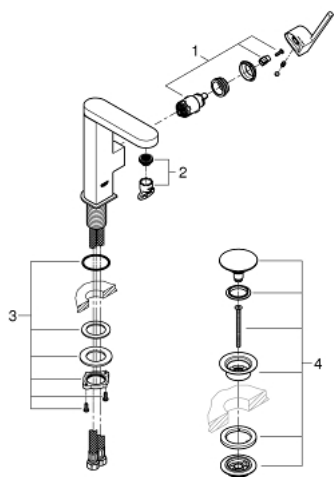

23 872 003 GROHE PLUS PÁKOVÁ UMYVADLOVÁ BATERIE DN 15, VELIKOST M

POPIS PRODUKTU

- Barva: Chrom
- jednoutorová montáž
- kovová rukojeť
- 28mm keramická kartuše GROHE SilkMove
- s omezovačem teploty
- povrchová úprava GROHE LongLife
- GROHE EcoJoy – méně vody, dokonalý průtok
- maximální průtok (při 3 barech): 5 l/min
- perlátor SpeedClean – odstranění vodního kamene přetřením
- GROHE AquaGuide nastavitelný perlátor
- rychlomontážní systém
- otočná výpust s snadným dokováním
- otočný úhel 90°
- hladké tělo s odtokovou soupravou push-open 1 1/4"
- flexibilní připojovací hadice

23 872 003 GROHE PLUS PÁKOVÁ UMYVADLOVÁ BATERIE DN 15, VELIKOST M

NÁHRADNÍ DÍLY , srpna 2018 – Nyní

1: Kartuše (Č. obj. 46963000)

2: Perlátor (Č. obj. 48449000)

3: Hlavicové upevnění (Č. obj. 48384000)

4: Odpadová souprava se zaskakovacím uzavíratelným krytem (Č. obj. 658070