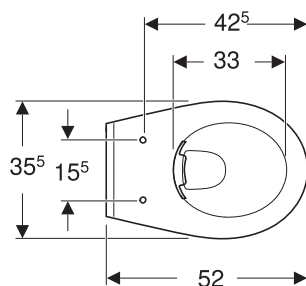

REKORD

ZÁVĚSNÉ WC RIMFREE

Závěsné WC Rimfree
s hlubokým splachováním

Kód výrobku: **K93120000**
Rozměry: 35,5 x 52 x 33,5 cm

Další informace:

Kombinovatelné s:
- WC sedátka K90119000, K90120000,
K90121000

Rimfree