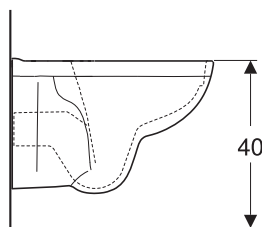

REKORD

ZÁVĚSNÉ WC RIMFREE

Závěsné WC Rimfree
s hlubokým splachováním

Kód výrobku: **K93120000**
Rozměry: 35,5 x 52 x 33,5 cm

Další informace:

Kombinovatelné s:
- WC sedátka K90119000, K90120000,
K90121000

Rimfree