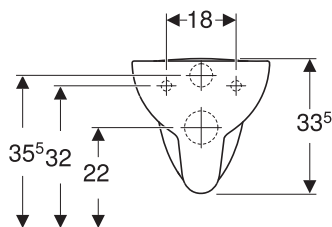

REKORD

ZÁVĚSNÉ WC RIMFREE

Závěsné WC Rimfree
s hlubokým splachováním

Kód výrobku: **K93120000**
Rozměry: 35,5 x 52 x 33,5 cm

Další informace:

Kombinovatelné s:
- WC sedátka K90119000, K90120000,
K90121000

Rimfree