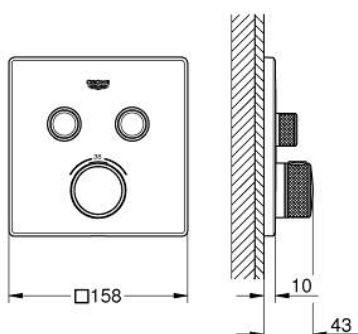

10 216 6KF 00 GROHTHERM SMARTCONTROL TERMOSTAT PRO PODOMÍTKOVOU INSTALACI S 2 VENTILY

POPIS PRODUKTU

- Barva: phantom black
- sada pro konečnou instalaci GROHE Rapido SmartBox (35 600/35 604)
- kovová nástěnná rozeta s GROHE FastFixation (krytá rozeta a těsnění šachty, kryté upevnění), zpětně nastavitelná o 6°
- GROHE SmartControl stiskněte pro zapnutí a vypnutí, otočte pro nastavení objemu od GROHE EcoJoy po plný průtok
- vyměnitelné symboly
- Kompaktní kartuše GROHE TurboStat s voskovaným termočlánkem
- GROHE ProGrip s vroubkovanou strukturou
- Tlačítková pojistka GROHE SafeStop na 38 °C
- GROHE Zarážka SafeStop Plus volitelný omezovač teploty na 43°C nebo 46°C včetně
- Vestavěné jednosměrné ventily a zachytávače nečistot
- více vývodů lze provozovat současně
- bez instalační sady
- průtokový výkon: výtok B = 24 l/min, výtok C = 26 l/min, výtok B+C = 29 l/min