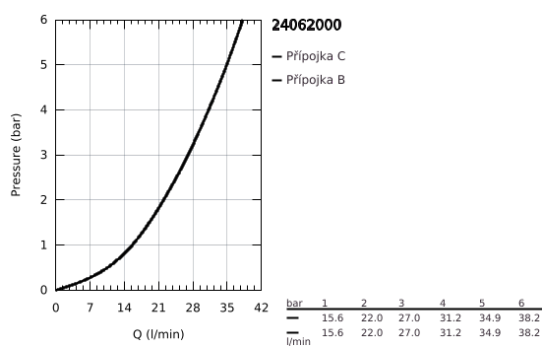

24 062 000 EUROCUBE PÁKOVÁ BATERIE S DVOUSMĚRNÝM PŘEPÍNAČEM

POPIS PRODUKTU

- Barva: Chrom
- sada pro konečnou instalaci GROHE Rapido SmartBox (35 600/35 604)
- 46mm keramická kartuše GROHE SilkMove
- GROHE FastFixation rozeta s krytým těsněním šachty a krytým upevněním
- Kovová deska s možností dodatečného upravení polohy až o 6°
- kovová rukojeť
- automatické dvoucestné přepínání
- Průtok: výstup B = 27 l/min, výstup C = 27 l/min
- bez instalační sady

24 062 000 EUROCUBE PÁKOVÁ BATERIE S DVOUSMĚRNÝM PŘEPÍNAČEM

NÁHRADNÍ DÍLY , července 2017 – Nyní

- 1: Kompletní páka (Č. obj. 46782000)
 - 2: Rozeta (Č. obj. 48431000)
 - 3: Montážní deska (Č. obj. 48438000)
 - 4: Kryt (Č. obj. 46784000)
 - 5: Přepínání (Č. obj. 48442000)
 - 6: Kartuše (Č. obj. 46048000)
 - 7: Zpětná klapka (Č. obj. 49085000)
 - 8: Těsnění (Č. obj. 48360000)
 - 9: Omezovač teploty (Č. obj. 46375000)*
 - 10: Kombinace proti zpětnému toku (DIN-EN1717) (Č. obj. 14055000)*
 - 11: Univerzální prodlužovací set, 25 mm (Č. obj. 14056000)*
 - 12: Přepínání (Č. obj. 48444000)*
 - 13: Univerzální prodlužovací set, 50 mm (Č. obj. 14057000)*
 - 14: Přepínání (Č. obj. 48445000)*
- * Volitelné příslušenství