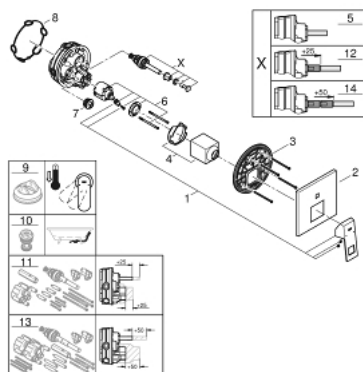

24 062 000 EUROCUBE PÁKOVÁ BATERIE S DVOUSMĚRNÝM PŘEPÍNAČEM

POPIS PRODUKTU

- Barva: Chrom
- sada pro konečnou instalaci GROHE Rapido SmartBox (35 600/35 604)
- 46mm keramická kartuše GROHE SilkMove
- GROHE FastFixation rozeta s krytým těsněním šachty a krytým upevněním
- Kovová deska s možností dodatečného upravení polohy až o 6°
- kovová rukojeť
- automatické dvoucestné přepínání
- Průtok: výstup B = 27 l/min, výstup C = 27 l/min
- bez instalační sady

24 062 000 EUROCUBE PÁKOVÁ BATERIE S DVOUSMĚRNÝM PŘEPÍNAČEM

NÁHRADNÍ DÍLY , července 2017 – Nyní

- 1: Kompletní páka (Č. obj. 46782000)
 - 2: Rozeta (Č. obj. 48431000)
 - 3: Montážní deska (Č. obj. 48438000)
 - 4: Kryt (Č. obj. 46784000)
 - 5: Přepínání (Č. obj. 48442000)
 - 6: Kartuše (Č. obj. 46048000)
 - 7: Zpětná klapka (Č. obj. 49085000)
 - 8: Těsnění (Č. obj. 48360000)
 - 9: Omezovač teploty (Č. obj. 46375000)*
 - 10: Kombinace proti zpětnému toku (DIN-EN1717) (Č. obj. 14055000)*
 - 11: Univerzální prodlužovací set, 25 mm (Č. obj. 14056000)*
 - 12: Přepínání (Č. obj. 48444000)*
 - 13: Univerzální prodlužovací set, 50 mm (Č. obj. 14057000)*
 - 14: Přepínání (Č. obj. 48445000)*
- * Volitelné příslušenství