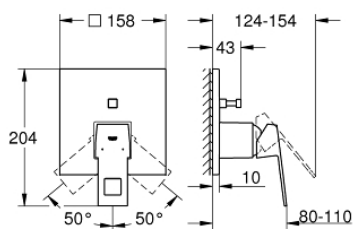

24 062 000 EUROCUBE PÁKOVÁ BATERIE S DVOUSMĚRNÝM PŘEPÍNAČEM

POPIS PRODUKTU

- Barva: Chrom
- sada pro konečnou instalaci GROHE Rapido SmartBox (35 600/35 604)
- 46mm keramická kartuše GROHE SilkMove
- GROHE FastFixation rozeta s krytým těsněním šachty a krytým upevněním
- Kovová deska s možností dodatečného upravení polohy až o 6°
- kovová rukojeť
- automatické dvoucestné přepínání
- Průtok: výstup B = 27 l/min, výstup C = 27 l/min
- bez instalační sady

24 062 000 EUROCUBE PÁKOVÁ BATERIE S DVOUSMĚRNÝM PŘEPÍNAČEM

NÁHRADNÍ DÍLY , července 2017 – Nyní

- 1: Kompletní páka (Č. obj. 46782000)
 - 2: Rozeta (Č. obj. 48431000)
 - 3: Montážní deska (Č. obj. 48438000)
 - 4: Kryt (Č. obj. 46784000)
 - 5: Přepínání (Č. obj. 48442000)
 - 6: Kartuše (Č. obj. 46048000)
 - 7: Zpětná klapka (Č. obj. 49085000)
 - 8: Těsnění (Č. obj. 48360000)
 - 9: Omezovač teploty (Č. obj. 46375000)*
 - 10: Kombinace proti zpětnému toku (DIN-EN1717) (Č. obj. 14055000)*
 - 11: Univerzální prodlužovací set, 25 mm (Č. obj. 14056000)*
 - 12: Přepínání (Č. obj. 48444000)*
 - 13: Univerzální prodlužovací set, 50 mm (Č. obj. 14057000)*
 - 14: Přepínání (Č. obj. 48445000)*
- * Volitelné příslušenství