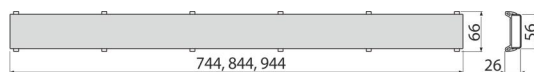

DOUBLE-750M

Oboustranný rošt (plný rošt nebo pro vložení dlažby)

Použití

Pro podlahové žlaby ALCA: APZ13, APZ23

Pro vložení dlažby nebo vodovzdorného dřeva do tloušťky 12 mm

Vlastnosti

- Oboustranný nerezový rošt DOUBLE pro vložení dlažby nebo plným roštem
- Dno roštu je přelepeno pásem s hrubým povrchem pro bezpečné přilepení vložené dlažby
- Materiál: nerezová ocel AISI 304, DIN 1.4301

Rozsah dodávky

- Nerezový rošt DOUBLE
- Hřebec pro nanášení lepidla do roštu
- Demontážní háček

Objednací kód, Logistické informace

Kód	EAN	Délka	Hmotnost (kus balení paleta)	Rozměr (kus balení)	Množství (balení paleta)
DOUBLE-750M	8595580565695	750 mm	0,87 0,87 - kg	755×74×34 - mm	1 - ks