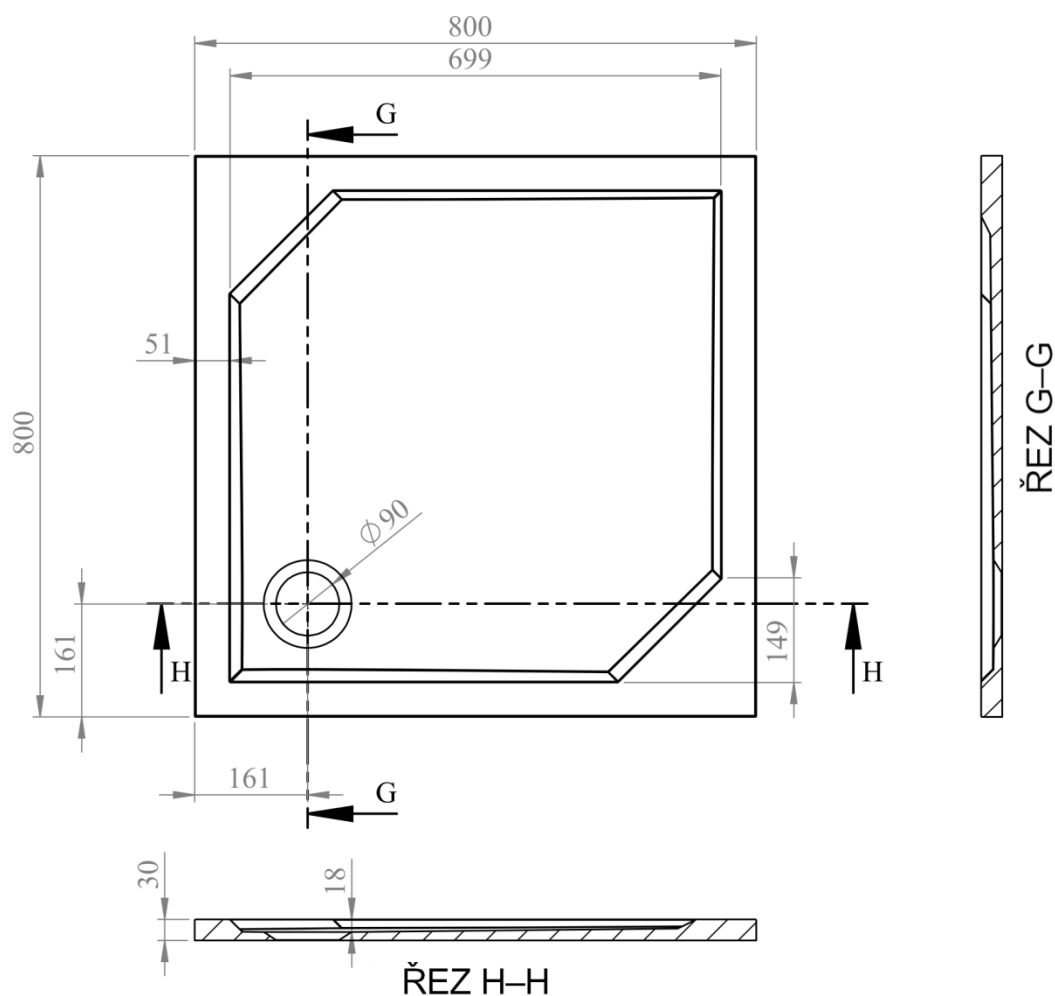

# Vanička sprchová Wecco SQUARE-M 800×800 mm

Zveřejněno: 22. 10. 2021

## Technické specifikace

Katalogový kód:	P46LR
Rozměry:	800×800×30 mm
Materiál:	Litý mramor
Tolerance rozměrů:	Délka ± 3 mm
	Šířka ± 2 mm
	Výška (okraje) ± 2 mm