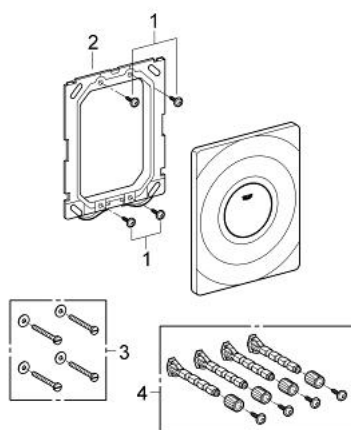

## 37 063 SH0 **SURF SPLACHOVACÍ TLAČÍTKO**

### POPIS PRODUKTU

- Barva: alpská bílá
- instalace na výšku
- 156 x 197 mm
- ruční splachování
- tlačítko splachování
- materiál: ABS
- povrchová úprava GROHE LongLife

### NÁHRADNÍ DÍLY , března 2013 – Nyní

1: Šroub (Č. obj. 6636200M)

2: Nosný rám (Č. obj. 43207000)

3: Upevňovací set (Č. obj. 4308500M)\*

4: Upevňovací set (Č. obj. 4215800M)\*

\* Volitelné příslušenství