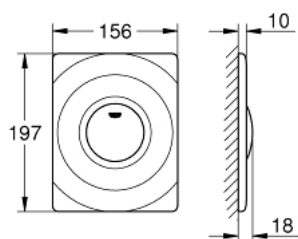

### POPIS PRODUKTU

- Barva: alpská bílá
- instalace na výšku
- 156 x 197 mm
- ruční splachování
- tlačítko splachování
- materiál: ABS
- povrchová úprava GROHE LongLife