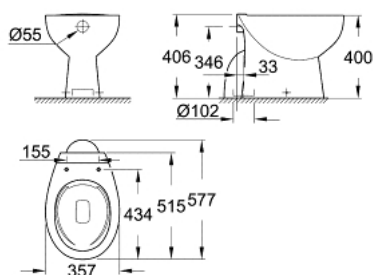

### POPIS PRODUKTU

- Barva: alpská bílá
- smývací
- bez okr. splach. kruhu
- svislé odpadové koleno
- class 1, full flush 6 l according to EN997
- kapacita 3 litry pro velké spláchnutí
- včetně upevňovací sady
- sanitární úprava
- kompatibilní s krytem a sedátkem 39 492 000 (standardní), 39 493 000 (soft close) a 39 898 000 (slim sedátko soft close)