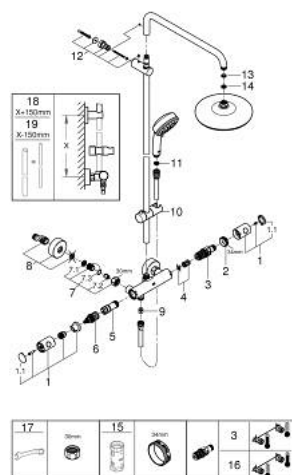

27 922 001 TEMPESTA COSMOPOLITAN SYSTEM 210 SPRCHOVÝ SYSTÉM S TERMOSTATEM NA ZEĎ

NÁHRADNÍ DÍLY , dubna 2018 – Nyní

- 1: Kovový kohout Costa DN 15 (Č. obj. 47984000)
 - 1.1: Krytka (Č. obj. 6458500M)
 - 2: Upevňovací kroužek (Č. obj. 47743000)
 - 3: Kompaktní kartuše termostatu DN 15 (Č. obj. 47439000)
 - 4: Tlumič (Č. obj. 47398000)
 - 5: Pouzdro (Č. obj. 47751000)
 - 6: Aquadimmer (Č. obj. 12433000)
 - 7: Zpětná klapka (Č. obj. 47189000)
 - 7.1: Sítko (Č. obj. 0726400M)
 - 7.2: Zpětná klapka (Č. obj. 08565000)
 - 7.3: O-Kroužek Ø17 x Ø2 (Č. obj. 0305500M)
 - 8: S-přípojka (Č. obj. 12662000)
 - 9: Zpětná klapka (Č. obj. 08565000)
 - 10: Vodicí prvek (Č. obj. 12140000)
 - 11: Sítko (Č. obj. 0700200M)
 - 12: Držák sprchové tyče (Č. obj. 48423000)
 - 13: Těsnění Ø18,5 x Ø12 x 2 (Č. obj. 0138900M)
 - 14: Sítko (Č. obj. 48007000)
 - 15: Klíč (Č. obj. 19332000)*
 - 16: GROHE TurboStat kartuše DN 15 (Č. obj. 47175000)*
 - 17: Speciální klíč (Č. obj. 19377000)*
 - 18: Náhradní tyč ke sprchovému systému (Č. obj. 48053000)*
 - 19: Náhradní tyč ke sprchovému systému (Č. obj. 48054000)*
- * Volitelné příslušenství