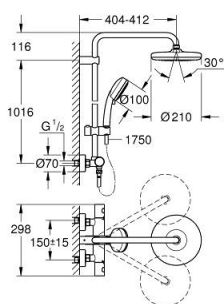

27 922 001 TEMPESTA COSMOPOLITAN SYSTEM 210 SPRCHOVÝ SYSTÉM S TERMOSTATEM NA ZEĎ

POPIS PRODUKTU

- Barva: chrom
- součásti:
  - horizontální, otočné, 390mm sprchové rameno
  - nástěnná termostatická baterie s funkcí Aquadimmer
  - umožňuje přepínání mez následujícími výstupy:
  - hlavová sprcha Tempesta 210 (26 408)
  - sprchový proud: Rain
  - s kulovým kloubem
  - úhel otáčení $\pm 15^\circ$
  - ruční sprcha Tempesta Cosmopolitan 100 (27 571 001)
- 2 režimy proudu:
  - Rain, Jet
- nastavitelná výška pomocí posuvného držáku
- sprchová hadice Rotaflex 1750 mm 1/2" x 1/2" (28 410)
- Kompaktní kartuše GROHE TurboStat s voskovaným termočlánkem
- Tlačítková pojistka GROHE SafeStop na 38 °C
- Volitelný omezovač teploty GROHE SafeStop Plus na úrovni 43 °C
- GROHE DreamSpray – perfektní proud vody
- povrchová úprava GROHE Long-Life
- Odvápňovací systém SpeedClean
- Izolace Inner WaterGuide pro delší životnost
- Zarážka TwistStop zabraňující kroucení hadice
- Vhodné pro průtokové ohřivače vody s výkonem od 18 kW/h
- Minimální průtok 7 l/min
- volitelné vylepšení: přihrádka GROHE EasyReach (26 362), prodává se zvlášť