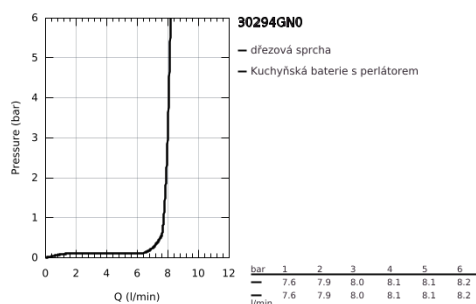

30 294 GN0 ESSENCE PÁKOVÁ DŘEZOVÁ BATERIE

POPIS PRODUKTU

- Barva: kartáčovaný Cool Sunrise
- jednootvorová montáž
- povrchová úprava GROHE LongLife
- 28mm keramická kartuše GROHE SilkMove
- vyrovnávač průtoku
- s integrovaným omezovačem teploty
- profesionální sprcha
- s flexibilní, hygienickou kuchyňskou hadicí GROHFlexx ze santoprenu
- přepínání: laminární tryska/SpeedClean sprchový proud
- automatický návrat k laminární trysce
- kovová tryska
- MagneticDocking Magnetické dokování zaručuje snadné zasunutí a plynulé dokování trysky zpět do výchozí polohy
- otočná výpust
- otočný úhel 360°
- ochrana proti zpětnému toku vody
- flexibilní připojovací hadice
- sada pro upevnění kovu
- maximální průtok (při 3 barech): 8 l/min