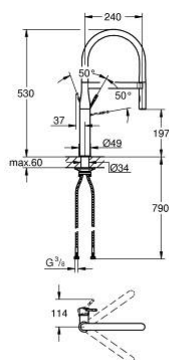

30 294 GN0 ESSENCE PÁKOVÁ DŘEZOVÁ BATERIE

POPIS PRODUKTU

- Barva: kartáčovaný Cool Sunrise
- jednootvorová montáž
- povrchová úprava GROHE LongLife
- 28mm keramická kartuše GROHE SilkMove
- vyrovnávač průtoku
- s integrovaným omezovačem teploty
- profesionální sprcha
- s flexibilní, hygienickou kuchyňskou hadicí GROHFlexx ze santoprenu
- přepínání: laminární tryska/SpeedClean sprchový proud
- automatický návrat k laminární trysce
- kovová tryska
- MagneticDocking Magnetické dokování zaručuje snadné zasunutí a plynulé dokování trysky zpět do výchozí polohy
- otočná výpust
- otočný úhel 360°
- ochrana proti zpětnému toku vody
- flexibilní připojovací hadice
- sada pro upevnění kovu
- maximální průtok (při 3 barech): 8 l/min