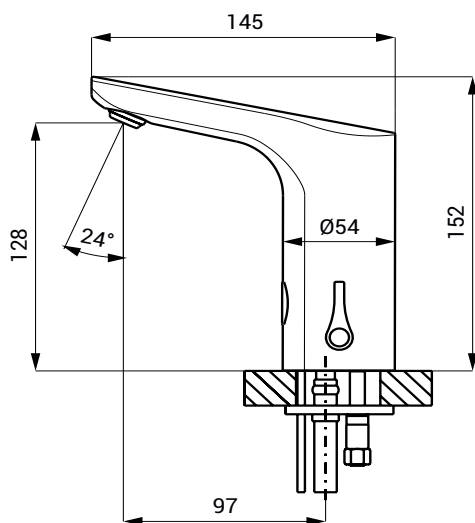

Automatické směšovací umyvadlové baterie gold COLOR ELITE LINE - SLU 76G, SLU 76GX

SANELA
we make water cool®

Technický list

gold
SLU 76G

gold mat
SLU 76GX

zaslepení víčkem

Vlastnosti

- obsahuje Bluetooth ovládání (placená aplikace Sanela control ke stažení)
- úsporný perlátor, průtok 6 l/min
- hygienický proplach
- otěruvzdorná povrchová úprava PVD
- možnost jednorázového nastavení regulace teploty vody a následné zaslepení víčkem
- elektromagnetický ventil je integrován v těle baterie
- je určena pro přívod teplé a studené vody, nastavení teploty páčkou
- reaguje na přítomnost rukou ve snímané zóně okamžitým spuštěním vody
- k vypnutí vody dojde po vyjmutí rukou po uplynutí nastavené doby (možno nastavit v rozsahu 0,25 – 7,75 s)
- bezpečnostní funkce vypnutí vody po 5 minutách
- hlídání stavu baterie (u variant s indexem B)
- možnost přepnutí do režimu START/STOP
- nastavení parametrů a komunikace s elektronikou pomocí aplikace Sanela control (Bluetooth) nebo dálkového ovladače SLD 03

Rozměry

Technická specifikace

Rozměry	152 x 145 mm
Hmotnost	
▪ SLU 76G, SLU 76GX	1,9 kg
▪ SLU 76GB, SLU 76GXB	2,04 kg
Napájecí napětí	
▪ SLU 76G, SLU 76GX	24 V DC
▪ SLU 76GB, SLU 76GXB	6 V
Příkon	
▪ při napájení 24 V DC	2 W
▪ při napájení 6 V	2 W
Životnost baterií	
▪ 4 ks AA alkalických baterií 1,5 V, 2700 mAh	cca 2 roky (při 100 sepnutích denně)
Dosah	
▪ standardně	0,13 - 0,19 m
▪ v režimu START/STOP	0,05 - 0,15 m
Doporučený pracovní tlak	0,1 - 0,6 MPa
Průtok	6 l/min. (inf. údaj)
Vstup vody	vnější závit G 1/2"

Specifikace dodávky

SLU 76G - obj. č. 13762
SLU 76GX - obj. č. 13763

SLU 76GB - obj. č. 13768
SLU 76GXB - obj. č. 13769

výtokové ramínko s regulací teploty včetně modulu Bluetooth, elektronikou a elektromagnetickým ventilem, propojovací hadice, rohový ventil s filtrem a zpětnou klapkou (2 ks), záslepka regulace teploty