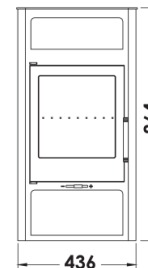

ALTEA

PANADERO

**ROZMERY**VÝŠKA x ŠÍŘKA x HLOUBKA **864x436x443mm**HMOTNOST BRUTTO/NETTO **88/80 kg**PŘÍKLÁDACÍ OTVOR **290x290 mm**PRŮMĚR KOUŘOVODU  
VÝVOD KOUŘOVODU **Ø 120-125 mm**  
**Zadní****CHARAKTERISTIKA**

SYSTÉM ČISTÉHO SKLA

TERCIÁRNÍ SPALOVÁNÍ

MAX. DÉLKA POLEN 40 CM

DŘEVNÍK

DVOUVRSTVÝ OCELOVÝ  
PLÁŠŤ 3 + 3 MMEAN 8426964187045  
REF. PANADERO 18704

ALTEA CZ