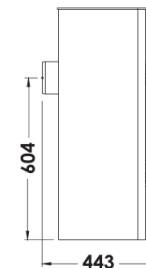

ALTEA

PANADERO

**ROZMERY**VÝŠKA x ŠÍŘKA x HLOUBKA **864x436x443mm**HMOTNOST BRUTTO/NETTO **88/80 kg**PŘÍKLÁDACÍ OTVOR **290x290 mm**PRŮMĚR KOUŘOVODU  
VÝVOD KOUŘOVODU **Ø 120-125 mm**  
**Zadní****CHARAKTERISTIKA**

SYSTÉM ČISTÉHO SKLA

TERCIÁRNÍ SPALOVÁNÍ

MAX. DÉLKA POLEN 40 CM

DŘEVNÍK

DVOUVRSTVÝ OCELOVÝ  
PLÁŠŤ 3 + 3 MMEAN 8426964187045  
REF. PANADERO 18704

ALTEA CZ