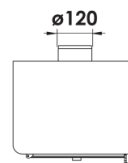

ALTEA

PANADERO

**ROZMERY**VÝŠKA x ŠÍŘKA x HLOUBKA **864x436x443mm**HMOTNOST BRUTTO/NETTO **88/80 kg**PŘÍKLÁDACÍ OTVOR **290x290 mm**PRŮMĚR KOUŘOVODU  
VÝVOD KOUŘOVODU **Ø 120-125 mm**  
**Zadní****CHARAKTERISTIKA**

SYSTÉM ČISTÉHO SKLA

TERCIÁRNÍ SPALOVÁNÍ

MAX. DÉLKA POLEN 40 CM

DŘEVNÍK

DVOUVRSTVÝ OCELOVÝ  
PLÁŠŤ 3 + 3 MMEAN 8426964187045  
REF. PANADERO 18704

ALTEA CZ