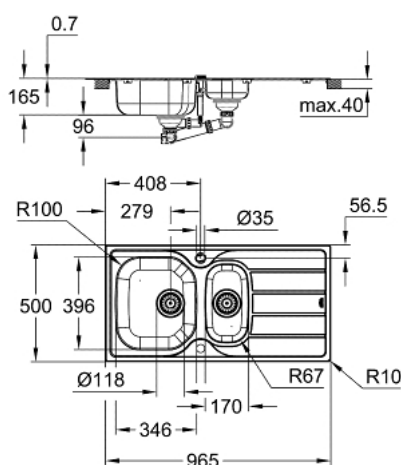

31 564 SD1 K200 DŘEZ Z NEREZOVÉ OCELI S ODTOKEM

POPIS PRODUKTU

- Barva: nerez ocel, kartáčovaná
- model: K200 60-S 96.5/50 1.5 ot/min
- typ montáže: shora
- materiál: nerezová ocel AISI 304 (V2A)
- tloušťka materiálu: 0,7 mm ($\pm 0,1$ mm)
- povrchová úprava GROHE LongLife
- povrchová úprava: saténová povrchová úprava
- GROHE Whisper
- min. velikost skříňky: 600 mm
- rozměry: 965 x 500 mm
- 1 mísa: 346 x 396 x 150 mm
- 1 mísa: 170 x 320 x 80 mm
- vnější poloměr: R10 (vrchní montáž), vnitřní poloměr mísy: R100
- GROHE FastFixation rychlý instalační systém
- umyvadlo montovatelné vlevo nebo vpravo
- výřez (horní montáž): 941 x 476 mm
- vrtání otvorů: 2 x 35 mm
- Odpad: Ø 3.5"/90 mm sítko na nečistoty s automatickým upevněním odpadu
- doplňky zahrnuty: automatické upevnění odpadu s otočnou rukojetí, souprava na odpad, sítko na nečistoty pro odpad, montážní set
- volitelný excentrický otevírač na zatlačení (40 986 SD0)
- počet zahrnutých spojovacích prvků (horní montáž): 16

31 564 SD1 K200 DŘEZ Z NEREZOVÉ OCELI S ODTOKEM

NÁHRADNÍ DÍLY , srpna 2019 – Nyní

1: Zátka (Č. obj. 42588SD0)

2: Zátka (Č. obj. 42589SD0)

3: Otočný kohout (Č. obj. 42587SD0)