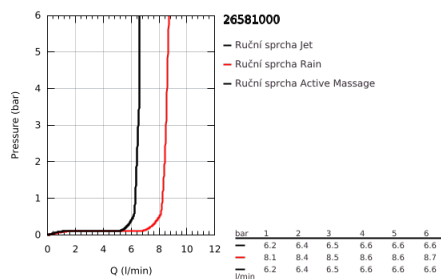

26 581 000 RAINSHOWER SMARTACTIVE 130 SET PRO UPEVNĚNÍ NA ZEĎ SE 3 PROUDY

POPIS PRODUKTU

- Barva: Chrom
- obsah:
 - ruční sprcha Rainshower SmartActive 130 (26 574)
 - maximální průtok (při 3 barech): 8,5 l/min
 - nástěnný držák sprchy (27 056)
 - Sprchová hadice Silverflex 1500 mm 1/2" x 1/2" (28 364)
 - GROHE EcoJoy – méně vody, dokonalý průtok
 - GROHE DreamSpray – perfektní proud vody
 - povrchová úprava GROHE LongLife
 - Odvápňovací systém GROHE SpeedClean
 - Izolace Inner WaterGuide pro delší životnost
 - Zarážka TwistStop zabraňující kroucení hadice
 - vhodná pro průtokové ohřívače

26 581 000 **RAINSHOWER SMARTACTIVE 130 SET PRO UPEVNĚNÍ NA ZEĎ SE 3 PROUDY**

NÁHRADNÍ DÍLY , března 2018 – Nyní

1: Sítko (Č. obj. 0700200M)