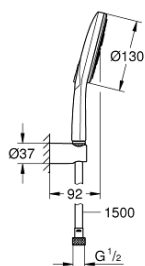

26 581 000 RAINSHOWER SMARTACTIVE 130 SET PRO UPEVNĚNÍ NA ZEĎ SE 3 PROUDY

POPIS PRODUKTU

- Barva: Chrom
- obsah:
 - ruční sprcha Rainshower SmartActive 130 (26 574)
 - maximální průtok (při 3 barech): 8,5 l/min
 - nástěnný držák sprchy (27 056)
 - Sprchová hadice Silverflex 1500 mm 1/2" x 1/2" (28 364)
 - GROHE EcoJoy – méně vody, dokonalý průtok
 - GROHE DreamSpray – perfektní proud vody
 - povrchová úprava GROHE LongLife
 - Odvápňovací systém GROHE SpeedClean
 - Izolace Inner WaterGuide pro delší životnost
 - Zarážka TwistStop zabraňující kroucení hadice
 - vhodná pro průtokové ohřívače

26 581 000 **RAINSHOWER SMARTACTIVE 130 SET PRO UPEVNĚNÍ NA ZEĎ SE 3 PROUDY**

NÁHRADNÍ DÍLY , března 2018 – Nyní

1: Sítko (Č. obj. 0700200M)