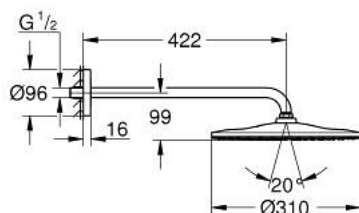

26 557 000 RAINSHOWER MONO 310 SET S HLAVOVOU SPRCHOU 422 MM, 1 PROUD

POPIS PRODUKTU

- Barva: Chrom
- obsah:
 - hlavová sprcha Rainshower 310, tryska chrom (26 561)
 - GROHE PureRain
 - Sprchové rameno Rainshower, 422 mm (26 146)
 - GROHE DreamSpray – perfektní proud vody
 - povrchová úprava GROHE LongLife
 - Odvápňovací systém GROHE SpeedClean
 - Izolace Inner WaterGuide pro delší životnost
 - vhodná pro průtokové ohřivače

26 557 000 **RAINSHOWER MONO 310 SET S HLAVOVOU SPRCHOU 422 MM, 1 PROUD**

NÁHRADNÍ DÍLY , ledna 2018 – Nyní

1: Těsnění Ø18,5 x Ø12 x 2 (Č. obj. 0138900M)

2: Sítko (Č. obj. 48007000)