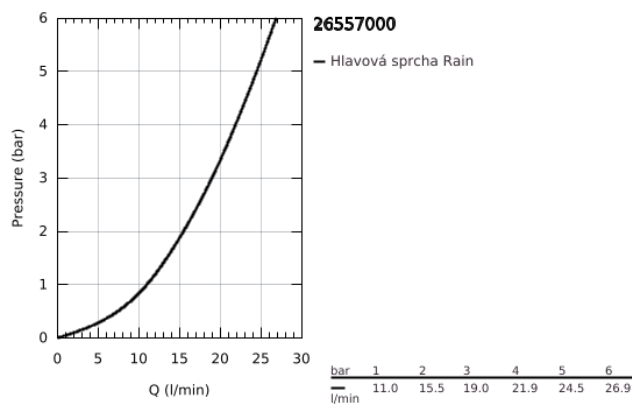

26 557 000 RAINSHOWER MONO 310 SET S HLAVOVOU SPRCHOU 422 MM, 1 PROUD

POPIS PRODUKTU

- Barva: Chrom
- obsah:
 - hlavová sprcha Rainshower 310, tryska chrom (26 561)
 - GROHE PureRain
 - Sprchové rameno Rainshower, 422 mm (26 146)
 - GROHE DreamSpray – perfektní proud vody
 - povrchová úprava GROHE LongLife
 - Odvápňovací systém GROHE SpeedClean
 - Izolace Inner WaterGuide pro delší životnost
 - vhodná pro průtokové ohřivače

26 557 000 **RAINSHOWER MONO 310 SET S HLAVOVOU SPRCHOU 422 MM, 1 PROUD**

NÁHRADNÍ DÍLY , ledna 2018 – Nyní

1: Těsnění Ø18,5 x Ø12 x 2 (Č. obj. 0138900M)

2: Sítko (Č. obj. 48007000)