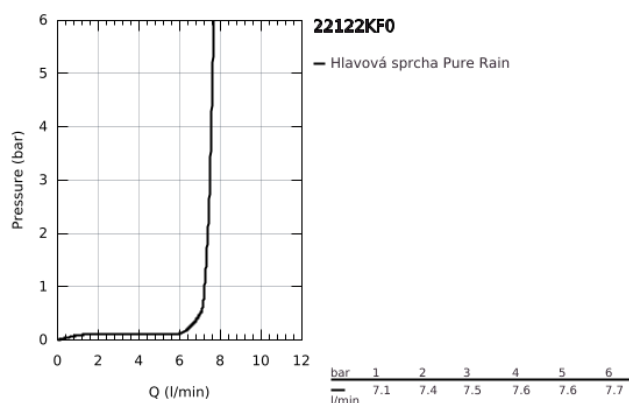

22 122 KF0 RAINSHOWER MONO 310 HLAVOVÁ SPRCHA SET STROPNÍ 142 MM, 1 PROUD

POPIS PRODUKTU

- Barva: phantom black
- obsah:
 - hlavová sprcha Rainshower 310, trysková plocha Phantom Black
 - GROHE PureRain
 - Rameno sprchy Rainshower strop 142 mm
 - GROHE EcoJoy 9,5 l/min omezovač průtoku
 - GROHE DreamSpray – perfektní proud vody
 - Odvápňovací systém GROHE SpeedClean
 - Izolace Inner WaterGuide pro delší životnost
 - vhodná pro průtokové ohřívače

22 122 KF0 RAINSHOWER MONO 310 HLAVOVÁ SPRCHA SET STROPNÍ 142 MM, 1 PROUD

NÁHRADNÍ DÍLY , března 2022 – Nyní

1: kování (Č. obj. 11741KF0)

2: Těsnění Ø18,5 x Ø12 x 2 (Č. obj. 0138900M)

3: Sítko (Č. obj. 48007000)