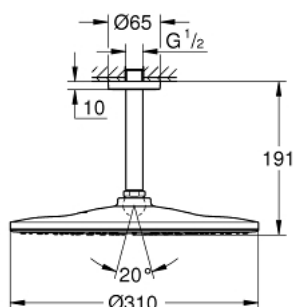

22 122 KF0 RAINSHOWER MONO 310 HLAVOVÁ SPRCHA SET STROPNÍ 142 MM, 1 PROUD

POPIS PRODUKTU

- Barva: phantom black
- obsah:
 - hlavová sprcha Rainshower 310, trysková plocha Phantom Black
 - GROHE PureRain
 - Rameno sprchy Rainshower strop 142 mm
 - GROHE EcoJoy 9,5 l/min omezovač průtoku
 - GROHE DreamSpray – perfektní proud vody
 - Odvápňovací systém GROHE SpeedClean
 - Izolace Inner WaterGuide pro delší životnost
 - vhodná pro průtokové ohřívače

22 122 KF0 RAINSHOWER MONO 310 HLAVOVÁ SPRCHA SET STROPNÍ 142 MM, 1 PROUD

NÁHRADNÍ DÍLY , března 2022 – Nyní

1: kování (Č. obj. 11741KF0)

2: Těsnění Ø18,5 x Ø12 x 2 (Č. obj. 0138900M)

3: Sítko (Č. obj. 48007000)