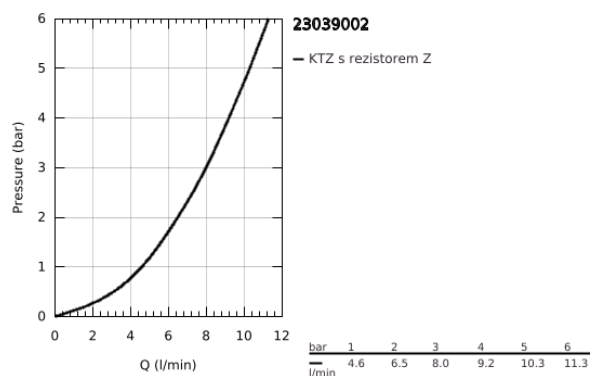

23 039 002 EUROSTYLE COSMOPOLITAN STOJÁNKOVÝ VENTIL VELIKOST XS

POPIS PRODUKTU

- Barva: Chrom
- jednotvorová montáž
- kovová rukojeť
- keramický horní díl
- povrchová úprava GROHE LongLife
- perlátor
- min. doporučený tlak 1,0 baru
- klasifikace hluku I v souladu s DIN 4109
- matice šroubení 1/2" x 10,5 mm

23 039 002 EUROSTYLE COSMOPOLITAN STOJÁNKOVÝ VENTIL VELIKOST XS

NÁHRADNÍ DÍLY , března 2010 – Nyní

- 1: Hlava páky kompletní (Č. obj. 48067000)
- 1.1: Ovládací upevnění (Č. obj. 45186000)
- 1.1.1: O-Kroužek Ø18,2 x Ø1,7 (Č. obj. 0392400M)
- 2: Keramický vršek DN 15 (Č. obj. 45882000)
- 2.1: O-Kroužek Ø18,2 x Ø1,7 (Č. obj. 0392400M)
- 3: Úsporný perlátor (Č. obj. 13951000)
- 4: Kontrašroubení DN 15 (Č. obj. 45000000)
- 5: Šroubení DN 15 (Č. obj. 1290100M)
- 5.1: Těsnění Ø18,5 x Ø12 x 2 (Č. obj. 0138900M)
- 6: Převlečná matice DN 15x Ø14,5 (Č. obj. 1290200M)*