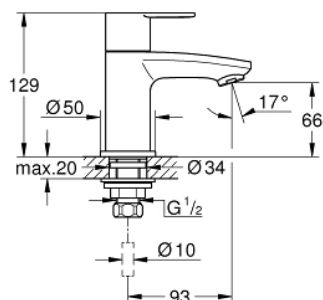

23 039 002 EUROSTYLE COSMOPOLITAN STOJÁNKOVÝ VENTIL VELIKOST XS

POPIS PRODUKTU

- Barva: Chrom
- jednotvorová montáž
- kovová rukojeť
- keramický horní díl
- povrchová úprava GROHE LongLife
- perlátor
- min. doporučený tlak 1,0 baru
- klasifikace hluku I v souladu s DIN 4109
- matice šroubení 1/2" x 10,5 mm

23 039 002 EUROSTYLE COSMOPOLITAN STOJÁNKOVÝ VENTIL VELIKOST XS

NÁHRADNÍ DÍLY , března 2010 – Nyní

- 1: Hlava páky kompletní (Č. obj. 48067000)
- 1.1: Ovládací upevnění (Č. obj. 45186000)
- 1.1.1: O-Kroužek Ø18,2 x Ø1,7 (Č. obj. 0392400M)
- 2: Keramický vršek DN 15 (Č. obj. 45882000)
- 2.1: O-Kroužek Ø18,2 x Ø1,7 (Č. obj. 0392400M)
- 3: Úsporný perlátor (Č. obj. 13951000)
- 4: Kontrašroubení DN 15 (Č. obj. 45000000)
- 5: Šroubení DN 15 (Č. obj. 1290100M)
- 5.1: Těsnění Ø18,5 x Ø12 x 2 (Č. obj. 0138900M)
- 6: Převlečná matice DN 15x Ø14,5 (Č. obj. 1290200M)*