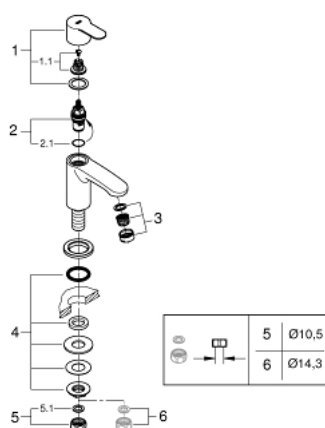

23 039 002 EUROSTYLE COSMOPOLITAN STOJÁNKOVÝ VENTIL VELIKOST XS

POPIS PRODUKTU

- Barva: Chrom
- jednotvorová montáž
- kovová rukojeť
- keramický horní díl
- povrchová úprava GROHE LongLife
- perlátor
- min. doporučený tlak 1,0 baru
- klasifikace hluku I v souladu s DIN 4109
- matice šroubení 1/2" x 10,5 mm

23 039 002 EUROSTYLE COSMOPOLITAN STOJÁNKOVÝ VENTIL VELIKOST XS

NÁHRADNÍ DÍLY , března 2010 – Nyní

- 1: Hlava páky kompletní (Č. obj. 48067000)
- 1.1: Ovládací upevnění (Č. obj. 45186000)
- 1.1.1: O-Kroužek Ø18,2 x Ø1,7 (Č. obj. 0392400M)
- 2: Keramický vršek DN 15 (Č. obj. 45882000)
- 2.1: O-Kroužek Ø18,2 x Ø1,7 (Č. obj. 0392400M)
- 3: Úsporný perlátor (Č. obj. 13951000)
- 4: Kontrašroubení DN 15 (Č. obj. 45000000)
- 5: Šroubení DN 15 (Č. obj. 1290100M)
- 5.1: Těsnění Ø18,5 x Ø12 x 2 (Č. obj. 0138900M)
- 6: Převlečná matice DN 15x Ø14,5 (Č. obj. 1290200M)*