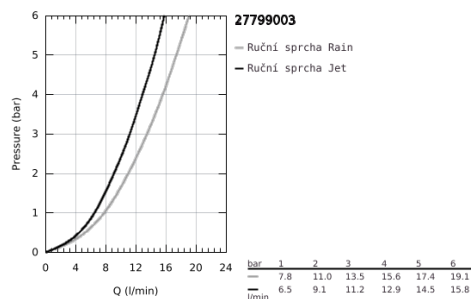

### POPIS PRODUKTU

- Barva: chrom
- součásti:
  - ruční sprcha Tempesta 110 (27 597)
  - nástěnný držák sprchy Tempesta, nenastavitelný (28 605)
  - sprchová hadice Relexaflex 1250 mm 1/2" × 1/2" (28 150)
- GROHE SmartSwitch - easily rotate the dial to enjoy your preferred spray option
- GROHE DreamSpray – perfektní proud vody
- povrchová úprava GROHE Long-Life
- Odvápňovací systém SpeedClean
- Inner WaterGuide – Vnitřní izolace pro ochranu povrchu a proti opaření
- Silikonový kroužek ShockProof, který zabraňuje škodám v případě upuštění
- maximální průtok (při tlaku 3 bary): 13,5 l/min
- doporučený tlak vody min. 1,0 bar
- vhodná pro průtokové ohřivače
- exkluzivně v kanálu Professional