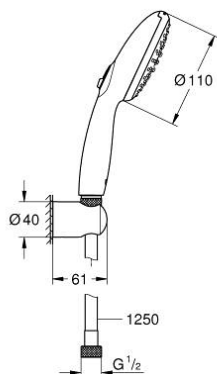

## 27 799 003 TEMPESTA 110 SET S DRŽÁKEM NA ZEĎ

### POPIS PRODUKTU

- Barva: chrom
- součásti:
  - ruční sprcha Tempesta 110 (27 597)
  - nástěnný držák sprchy Tempesta, nenastavitelný (28 605)
  - sprchová hadice Relexaflex 1250 mm 1/2" × 1/2" (28 150)
- GROHE SmartSwitch - easily rotate the dial to enjoy your preferred spray option
- GROHE DreamSpray – perfektní proud vody
- povrchová úprava GROHE Long-Life
- Odvápňovací systém SpeedClean
- Inner WaterGuide – Vnitřní izolace pro ochranu povrchu a proti opaření
- Silikonový kroužek ShockProof, který zabraňuje škodám v případě upuštění
- maximální průtok (při tlaku 3 bary): 13,5 l/min
- doporučený tlak vody min. 1,0 bar
- vhodná pro průtokové ohřivače
- exkluzivně v kanálu Professional

## 27 799 003 TEMPESTA 110 SET S DRŽÁKEM NA ZEĎ

**NÁHRADNÍ DÍLY** , dubna 2020 – Nyní

1: Sítko (Č. obj. 0700200M)