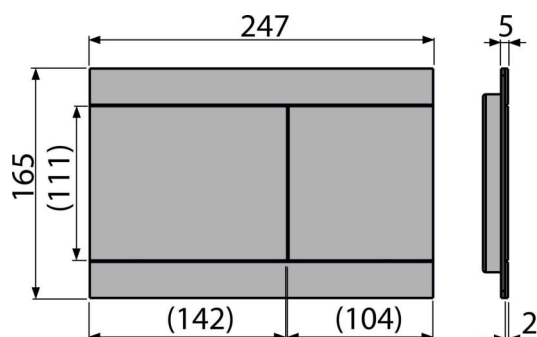

FUN

Ovládací tlačítko pro předstěnové instalační systémy, alunox-mat

Použití

Pro předstěnové instalační systémy a WC nádrže pro zazdění

Vlastnosti

- Detailní zpracování laserovou technologií
- Dvoučinné mechanické splachování
- Kompatibilní pro všechny předstěnové instalační systémy a nádrže pro zazdění Alca
- Materiál: eloxovaný hliník
- Mechanismus je plně integrován do stěny
- Odolné proti UV záření a vnějším vlivům
- Povrchová úprava: alunox-mat, Anti-fingerprint s úpravou proti otiskům prstů
- Tlačítko minimálně vystupuje nad obklad
- Údržba běžnými čistícími prostředky používanými v domácnosti na vodovodní armatury a koupelnové doplňky

Rozsah dodávky

- Adaptační sada pro ovládací mechanismus vypouštěcího ventilu
- Tlačítko
- Upevňovací rámeček tlačítka
- Závitová úchytky rámečku tlačítka 2 ks

Objednací kód, Logistické informace

Kód	EAN	Barva	Hmotnost (kus | balení | paleta)	Rozměr (kus | balení)	Množství (balení | paleta)
FUN	8595580523534	Alunox-mat	0,99 | 9,95 | 298,5 kg	255×85×175 | 595×245×395 mm	10 | 280 ks

Záruky   **Celní kód**
2/2 roky*   73269098

Technické parametry

- Ovládací síla < 20 N