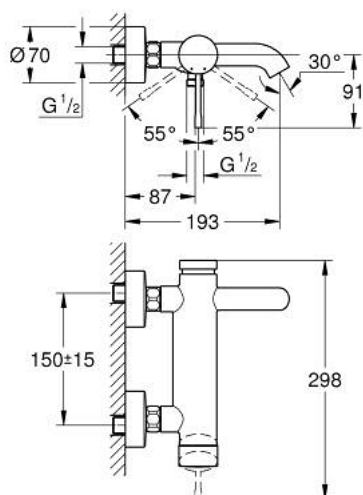

33 624 GN1 ESSENCE PÁKOVÁ VANOVÁ BATERIE, DN 15

POPIS PRODUKTU

- Barva: kartáčovaný Cool Sunrise
- nástěnná
- kovová rukojeť
- 35mm keramická kartuše GROHE SilkMove
- s omezovačem teploty
- povrchová úprava GROHE LongLife
- automatický přepínač: vana/sprcha
- perlátor
- sprchová výpust 1/2"
- integrovaná zpětná klapka
- S-přípojky
- ochrana proti zpětnému toku vody
- min. doporučený tlak 1,0 baru