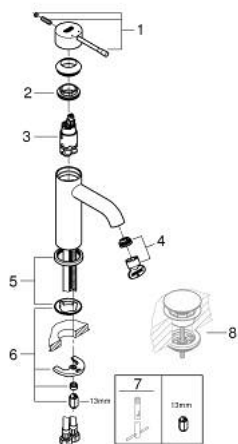

24 172 KF1 ESSENCE PÁKOVÁ UMYVADLOVÁ BATERIE DN 15, VELIKOST S

POPIS PRODUKTU

- Barva: phantom black
- jednoutorová montáž
- kovová rukojeť
- 28mm keramická kartuše GROHE SilkMove
- s omezovačem teploty
- GROHE EcoJoy – méně vody, dokonalý průtok
- maximální průtok (při 3 barech): 5 l/min
- GROHE AquaGuide nastavitelný perlátor
- GROHE FastFixation Plus rychloupevňovací systém
- hladké tělo
- flexibilní připojovací hadice
- exkluzivně v kanálu Professional

24 172 KF1 ESSENCE PÁKOVÁ UMYVADLOVÁ BATERIE DN 15, VELIKOST S

NÁHRADNÍ DÍLY , března 2022 – Nyní

- 1: Kompletní páka (Č. obj. 46917KF0)
- 2: Upevňovací kroužek (Č. obj. 46715000)
- 3: Kartuše (Č. obj. 46580000)
- 4: Perlátor (Č. obj. 48270000)
- 5: Rozeta (Č. obj. 48603KF0)
- 6: Kontrašroubení (Č. obj. 46645000)
- 7: Montážní klíč (Č. obj. 19017000)*
- 8: Odpadová souprava se zaskakovacím uzavíratelným krytem (Č. obj. 65807KF0)*