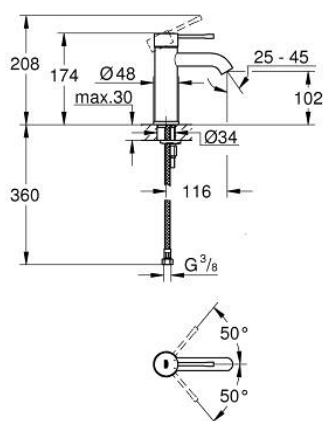

24 172 KF1 ESSENCE PÁKOVÁ UMYVADLOVÁ BATERIE DN 15, VELIKOST S

POPIS PRODUKTU

- Barva: phantom black
- jednoutorová montáž
- kovová rukojeť
- 28mm keramická kartuše GROHE SilkMove
- s omezovačem teploty
- GROHE EcoJoy – méně vody, dokonalý průtok
- maximální průtok (při 3 barech): 5 l/min
- GROHE AquaGuide nastavitelný perlátor
- GROHE FastFixation Plus rychloupevňovací systém
- hladké tělo
- flexibilní připojovací hadice
- exkluzivně v kanálu Professional

24 172 KF1 ESSENCE PÁKOVÁ UMYVADLOVÁ BATERIE DN 15, VELIKOST S

NÁHRADNÍ DÍLY , března 2022 – Nyní

- 1: Kompletní páka (Č. obj. 46917KF0)
- 2: Upevňovací kroužek (Č. obj. 46715000)
- 3: Kartuše (Č. obj. 46580000)
- 4: Perlátor (Č. obj. 48270000)
- 5: Rozeta (Č. obj. 48603KF0)
- 6: Kontrašroubení (Č. obj. 46645000)
- 7: Montážní klíč (Č. obj. 19017000)*
- 8: Odpadová souprava se zaskakovacím uzavíratelným krytem (Č. obj. 65807KF0)*