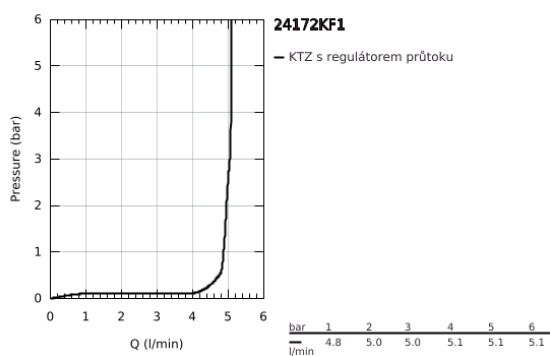

24 172 KF1 ESSENCE PÁKOVÁ UMYVADLOVÁ BATERIE DN 15, VELIKOST S

POPIS PRODUKTU

- Barva: phantom black
- jednoutorová montáž
- kovová rukojeť
- 28mm keramická kartuše GROHE SilkMove
- s omezovačem teploty
- GROHE EcoJoy – méně vody, dokonalý průtok
- maximální průtok (při 3 barech): 5 l/min
- GROHE AquaGuide nastavitelný perlátor
- GROHE FastFixation Plus rychloupevňovací systém
- hladké tělo
- flexibilní připojovací hadice
- exkluzivně v kanálu Professional

24 172 KF1 ESSENCE PÁKOVÁ UMYVADLOVÁ BATERIE DN 15, VELIKOST S

NÁHRADNÍ DÍLY , března 2022 – Nyní

- 1: Kompletní páka (Č. obj. 46917KF0)
- 2: Upevňovací kroužek (Č. obj. 46715000)
- 3: Kartuše (Č. obj. 46580000)
- 4: Perlátor (Č. obj. 48270000)
- 5: Rozeta (Č. obj. 48603KF0)
- 6: Kontrašroubení (Č. obj. 46645000)
- 7: Montážní klíč (Č. obj. 19017000)*
- 8: Odpadová souprava se zaskakovacím uzavíratelným krytem (Č. obj. 65807KF0)*