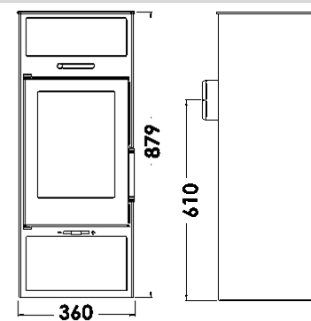

## ROZMĚRY

VÝŠKA x ŠÍŘKA x HLOUBKA 879x360x420 mm

HMOTNOST BRUTTO/NETTO 78/70 kg

PŘIKLÁDACÍ OTVOR 315x250 mm

PŘŮMĚR KOUŘOVODU Ø 120-125 mm

Zadní

### ECODESIGN

DŘEVNÍK

MAX. DÉLKA POLEN 40 CM

VYTÁPĚCÍ SCHOPNOST

SYSTÉM ČISTÉHO SKLA

SEKUNDÁRNÍ SPALOVÁNÍ

OCELOVÝ PLÁŠŤ 3 MM

NIJAR CZ