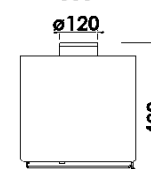

## ROZMĚRY

VÝŠKA x ŠÍŘKA x HLOUBKA 879x360x420 mm

HMOTNOST BRUTTO/NETTO 78/70 kg

PŘIKLÁDACÍ OTVOR 315x250 mm

PŘŮMĚR KOUŘOVODU Ø 120-125 mm

Zadní

### ECODESIGN

DŘEVNÍK

MAX. DÉLKA POLEN 40 CM

VYTÁPĚCÍ SCHOPNOST

SYSTÉM ČISTÉHO SKLA

SEKUNDÁRNÍ SPALOVÁNÍ

OCELOVÝ PLÁŠŤ 3 MM

NIJAR CZ