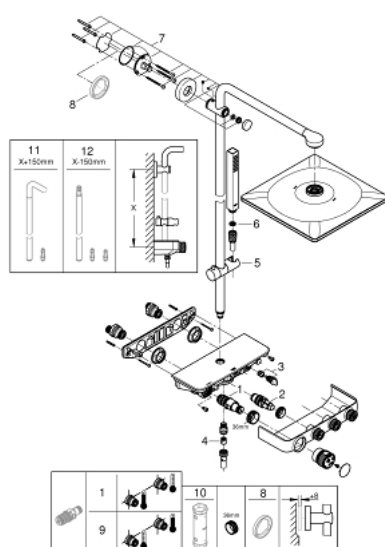

26 508 LS0 EUPHORIA SMARTCONTROL SYSTEM 310 CUBE DUO SPRCHOVÝ SYSTÉM S TERMOSTATEM NA ZEĎ

NÁHRADNÍ DÍLY , února 2019 – Nyní

1. 1: Kompaktní kartuše termostatu DN 15 (Č. obj. 47439000)
   - 2: Kartuše (Č. obj. 48297000)
   - 3: Zpětná klapka (Č. obj. 49069000)
   - 4: Zpětná klapka (Č. obj. 08565000)
   - 5: Vodící prvek (Č. obj. 48177000)
   - 6: Sítko (Č. obj. 0700200M)
   - 7: Držák sprchové tyče (Č. obj. 48279000)
   - 8: Vymezovací podložka (Č. obj. 27180000)*
   - 9: GROHE TurboStat kartuše DN 15 (Č. obj. 47175000)*
   - 10: Klíč (Č. obj. 49059000)*
   - 11: Náhradní tyč ke sprchovému systému (Č. obj. 48497000)*
   - 12: Náhradní tyč ke sprchovému systému (Č. obj. 48498000)*
2. Volitelné příslušenství