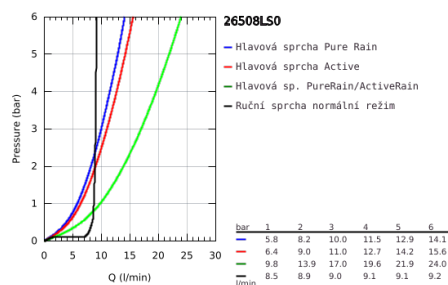

26 508 LS0 EUPHORIA SMARTCONTROL SYSTEM 310 CUBE DUO SPRCHOVÝ SYSTÉM S TERMOSTATEM NA ZEĎ

POPIS PRODUKTU

- Barva: měsíční bílá
- consisting of:
 - horizontal 450 mm shower arm
 - upper bracket adjustable for minimal adaption to existing drilling holes
 - exposed SmartControl thermostat
- umožňuje přepínání mez následujícími výstupy:
 - head shower Rainshower SmartActive 310 Cube, spray plate moon white
- 2 spray patterns:
 - GROHE PureRain, ActiveRain
- maximum flow rate (at 3 bar): 20 l/min
- Euphoria Cube Stick hand shower (27 698)
 - maximum flow rate (at 3 bar): 16 l/min
 - adjustable in height with gliding element
- Silverflex sprchová hadice 1 750 mm 1/2" x 1/2" (28 388)
- GROHE DreamSpray – perfektní proud vody
- povrchová úprava GROHE Long-Life
- GROHE CoolTouch no risk of scalding
- Kompaktní kartuše GROHE TurboStat s voskovaným termočlánkem
- GROHE ProGrip with knurl structure
- GROHE SafeStop at 38°C
- GROHE SafeStop Plus optional temperature limiter at 43°C included
- GROHE SmartControl push for ON-OFF, turn for volume adjustment from GROHE Water Saving to Full Flow
- integrated GROHE EasyReach shower tray
- SpeedClean anti-limescale system
- Inner WaterGuide for a longer life
- TwistStop to prevent hose from twisting
- Vhodné pro průtokové ohřivače vody s výkonem od 18 kW/h
- Minimální průtok 7 l/min