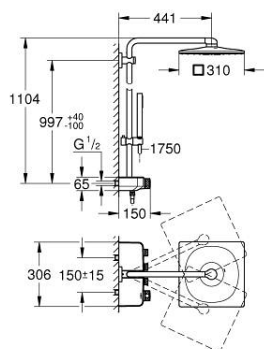

26 508 LS0 EUPHORIA SMARTCONTROL SYSTEM 310 CUBE DUO SPRCHOVÝ SYSTÉM S TERMOSTATEM NA ZEĎ

POPIS PRODUKTU

- Barva: měsíční bílá
- consisting of:
 - horizontal 450 mm shower arm
 - upper bracket adjustable for minimal adaption to existing drilling holes
 - exposed SmartControl thermostat
- umožňuje přepínání mez následujícími výstupy:
 - head shower Rainshower SmartActive 310 Cube, spray plate moon white
- 2 spray patterns:
 - GROHE PureRain, ActiveRain
- maximum flow rate (at 3 bar): 20 l/min
- Euphoria Cube Stick hand shower (27 698)
 - maximum flow rate (at 3 bar): 16 l/min
 - adjustable in height with gliding element
- Silverflex sprchová hadice 1 750 mm 1/2" x 1/2" (28 388)
- GROHE DreamSpray – perfektní proud vody
- povrchová úprava GROHE Long-Life
- GROHE CoolTouch no risk of scalding
- Kompaktní kartuše GROHE TurboStat s voskovaným termočlánkem
- GROHE ProGrip with knurl structure
- GROHE SafeStop at 38°C
- GROHE SafeStop Plus optional temperature limiter at 43°C included
- GROHE SmartControl push for ON-OFF, turn for volume adjustment from GROHE Water Saving to Full Flow
- integrated GROHE EasyReach shower tray
- SpeedClean anti-limescale system
- Inner WaterGuide for a longer life
- TwistStop to prevent hose from twisting
- Vhodné pro průtokové ohřivače vody s výkonem od 18 kW/h
- Minimální průtok 7 l/min