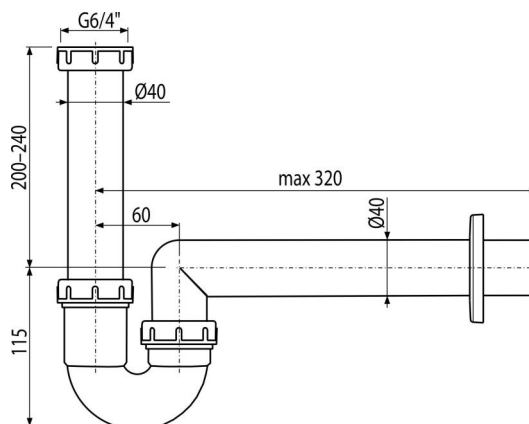

A80-DN40

Sífon trubkový s převlečnou maticí 6/4"

Použití

Pro dřez

Vlastnosti

- Materiál: polypropylen
- Napojení na odpadní trubku Ø40 mm

Rozsah dodávky

- Matice pro připojení dřezové výpusti 6/4"
- Rozeta plastová
- Tělo sífonu

Objednací kód, Logistické informace

| Kód | EAN | Délka | Hmotnost (kus balení paleta) | Rozměr (kus balení) | Množství (balení paleta) |
|----------|---------------|-------|-------------------------------------|-----------------------------|-------------------------------|
| A80-DN40 | 8594045931488 | 40 mm | 0,26 3,89 128,9 kg | 310×80×200 590×240×390 mm | 15 420 ks |

Záruky

2/3 roky *

Celní kód

39229000

Normy

ČSN EN 274

Technické parametry

- Průtok 60 l/min
- Tepelný atest 95 °C
- Zápachová uzávěra 64 mm