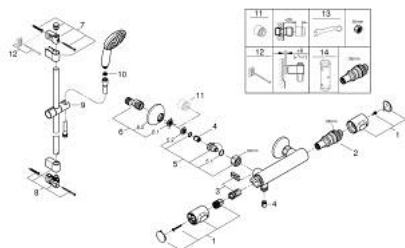

34 796 001 GROHTHERM 500 TERMOSTATICKÁ SPRCHOVÁ BATERIE, DN 15

POPIS PRODUKTU

- Barva: chrom
- se sprchovou soupravou s tyčí, 1 režim proudu (Rain)
- součásti:
 - Termostatická sprchová baterie Grotherm 500 1/2" (34 793)
 - Sprchová souprava s tyčí Tempesta, 600 mm (27 924)
- exkluzivně v kanálu Professional

34 796 001 GROHTHERM 500 TERMOSTATICKÁ SPRCHOVÁ BATERIE, DN 15

NÁHRADNÍ DÍLY , listopadu 2021 – Nyní

- 1: GRT 500 ovladač regulace teploty (Č. obj. 49178000)
- 2: Kompaktní kartuše termostatu DN 15 (Č. obj. 49175000)
- 3: Vršek DN 15
- Cena za 1 kus (Č. obj. 49174000)
- 4: Zpětná klapka (Č. obj. 08565000)
- 5: Připojná redukce (Č. obj. 49179000)
- 5.1: O-Kroužek Ø17 x Ø2 (Č. obj. 0305500M)
- 5.2: Sítko (Č. obj. 0726400M)
- 6: S-přípojka (Č. obj. 12075000)
- 6.1: Těsnění (Č. obj. 0138600M)
- 6.2: Rozeta (Č. obj. 0221000M)
- 7: Držák sprchové tyče (Č. obj. 48607000)
- 8: Držák sprchové tyče (Č. obj. 48608000)
- 9: Vodící prvek (Č. obj. 48609000)
- 10: Sítko (Č. obj. 0700200M)
- 11: Prodloužení DN 20, 20 mm (Č. obj. 0713000M)*
- 12: Vymezovací podložka (Č. obj. 48543001)*
- 13: Speciální klíč (Č. obj. 19377000)*
- 14: Klíč (Č. obj. 49059000)*