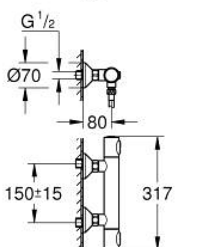

34 796 001 GROHTHERM 500 TERMOSTATICKÁ SPRCHOVÁ BATERIE, DN 15

POPIS PRODUKTU

- Barva: chrom
- se sprchovou soupravou s tyčí, 1 režim proudu (Rain)
- součásti:
 - Termostatická sprchová baterie Grotherm 500 1/2" (34 793)
 - Sprchová souprava s tyčí Tempesta, 600 mm (27 924)
- exkluzivně v kanálu Professional

34 796 001 GROHTHERM 500 TERMOSTATICKÁ SPRCHOVÁ BATERIE, DN 15

NÁHRADNÍ DÍLY , listopadu 2021 – Nyní

- 1: GRT 500 ovladač regulace teploty (Č. obj. 49178000)
- 2: Kompaktní kartuše termostatu DN 15 (Č. obj. 49175000)
- 3: Vršek DN 15
- Cena za 1 kus (Č. obj. 49174000)
- 4: Zpětná klapka (Č. obj. 08565000)
- 5: Připojná redukce (Č. obj. 49179000)
- 5.1: O-Kroužek Ø17 x Ø2 (Č. obj. 0305500M)
- 5.2: Sítko (Č. obj. 0726400M)
- 6: S-přípojka (Č. obj. 12075000)
- 6.1: Těsnění (Č. obj. 0138600M)
- 6.2: Rozeta (Č. obj. 0221000M)
- 7: Držák sprchové tyče (Č. obj. 48607000)
- 8: Držák sprchové tyče (Č. obj. 48608000)
- 9: Vodící prvek (Č. obj. 48609000)
- 10: Sítko (Č. obj. 0700200M)
- 11: Prodloužení DN 20, 20 mm (Č. obj. 0713000M)*
- 12: Vymezovací podložka (Č. obj. 48543001)*
- 13: Speciální klíč (Č. obj. 19377000)*
- 14: Klíč (Č. obj. 49059000)*