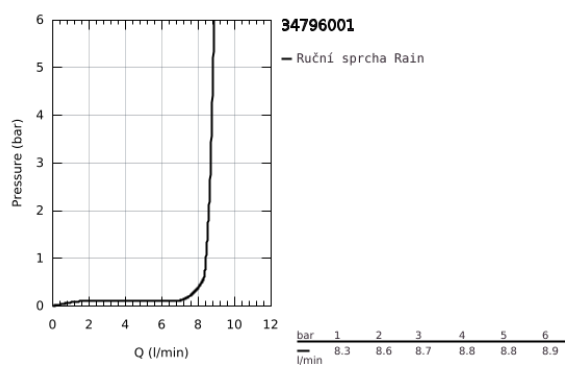

34 796 001 GROHTHERM 500 TERMOSTATICKÁ SPRCHOVÁ BATERIE, DN 15

POPIS PRODUKTU

- Barva: chrom
- se sprchovou soupravou s tyčí, 1 režim proudu (Rain)
- součásti:
 - Termostatická sprchová baterie Grotherm 500 1/2" (34 793)
 - Sprchová souprava s tyčí Tempesta, 600 mm (27 924)
- exkluzivně v kanálu Professional

34 796 001 GROHTHERM 500 TERMOSTATICKÁ SPRCHOVÁ BATERIE, DN 15

NÁHRADNÍ DÍLY , listopadu 2021 – Nyní

- 1: GRT 500 ovladač regulace teploty (Č. obj. 49178000)
- 2: Kompaktní kartuše termostatu DN 15 (Č. obj. 49175000)
- 3: Vršek DN 15
- Cena za 1 kus (Č. obj. 49174000)
- 4: Zpětná klapka (Č. obj. 08565000)
- 5: Připojná redukce (Č. obj. 49179000)
- 5.1: O-Kroužek Ø17 x Ø2 (Č. obj. 0305500M)
- 5.2: Sítko (Č. obj. 0726400M)
- 6: S-přípojka (Č. obj. 12075000)
- 6.1: Těsnění (Č. obj. 0138600M)
- 6.2: Rozeta (Č. obj. 0221000M)
- 7: Držák sprchové tyče (Č. obj. 48607000)
- 8: Držák sprchové tyče (Č. obj. 48608000)
- 9: Vodící prvek (Č. obj. 48609000)
- 10: Sítko (Č. obj. 0700200M)
- 11: Prodloužení DN 20, 20 mm (Č. obj. 0713000M)*
- 12: Vymezovací podložka (Č. obj. 48543001)*
- 13: Speciální klíč (Č. obj. 19377000)*
- 14: Klíč (Č. obj. 49059000)*