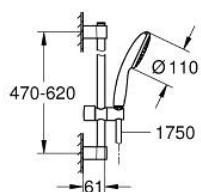

34 796 001 GROHTHERM 500 TERMOSTATICKÁ SPRCHOVÁ BATERIE, DN 15

POPIS PRODUKTU

- Barva: chrom
- se sprchovou soupravou s tyčí, 1 režim proudu (Rain)
- součásti:
 - Termostatická sprchová baterie Grotherm 500 1/2" (34 793)
 - Sprchová souprava s tyčí Tempesta, 600 mm (27 924)
- exkluzivně v kanálu Professional

34 796 001 GROHTHERM 500 TERMOSTATICKÁ SPRCHOVÁ BATERIE, DN 15

NÁHRADNÍ DÍLY , listopadu 2021 – Nyní

- 1: GRT 500 ovladač regulace teploty (Č. obj. 49178000)
- 2: Kompaktní kartuše termostatu DN 15 (Č. obj. 49175000)
- 3: Vršek DN 15
- Cena za 1 kus (Č. obj. 49174000)
- 4: Zpětná klapka (Č. obj. 08565000)
- 5: Připojná redukce (Č. obj. 49179000)
- 5.1: O-Kroužek Ø17 x Ø2 (Č. obj. 0305500M)
- 5.2: Sítko (Č. obj. 0726400M)
- 6: S-přípojka (Č. obj. 12075000)
- 6.1: Těsnění (Č. obj. 0138600M)
- 6.2: Rozeta (Č. obj. 0221000M)
- 7: Držák sprchové tyče (Č. obj. 48607000)
- 8: Držák sprchové tyče (Č. obj. 48608000)
- 9: Vodící prvek (Č. obj. 48609000)
- 10: Sítko (Č. obj. 0700200M)
- 11: Prodloužení DN 20, 20 mm (Č. obj. 0713000M)*
- 12: Vymezovací podložka (Č. obj. 48543001)*
- 13: Speciální klíč (Č. obj. 19377000)*
- 14: Klíč (Č. obj. 49059000)*