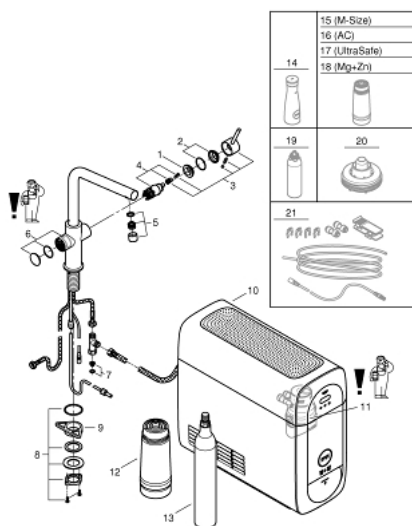

31 454 DC1 GROHE BLUE HOME STARTOVNÍ SADA S VÝPUSTÍ VE TVARU L

NÁHRADNÍ DÍLY , října 2021 – Nyní

- 1: Upevňovací kroužek (Č. obj. 07419000)
- 2: Kryt (Č. obj. 46581DC0)
- 3: Kompletní páka (Č. obj. 46957DC0)
- 4: Kartuše (Č. obj. 46580000)
- 5: Mousseur GROHE Blue L spout (Č. obj. 48194DC0)
- 6: Ovládací jednotka (Č. obj. 46958DC0)
- 7: Sítko (Č. obj. 47576000)
- 8: Hlavičové upevnění (Č. obj. 48384000)
- 9: Stabilizační deska (Č. obj. 05334000)
- 10: Chladič (Č. obj. 40711001)
- 11: filtrační hlavice (Č. obj. 48344000)
- 12: Filtr velikost S (Č. obj. 40404001)
- 13: Karbonizační lahev CO2 425 g (4 ks) (Č. obj. 40422000)
- 14: Skleněná karafa (Č. obj. 40405000)*
- 15: Filtr velikost M (Č. obj. 40430001)*
- 16: Aktivní uhlíkový filtr (Č. obj. 40547001)*
- 17: UltraSafe filtr (Č. obj. 40575001)*
- 18: Magnesiový filtr (Č. obj. 40691001)*
- 19: Čistící kartuše (Č. obj. 40434001)*
- 20: Čistící adaptér na kartuši (Č. obj. 40694000)*
- 21: Prodlužovací set (Č. obj. 40843000)*