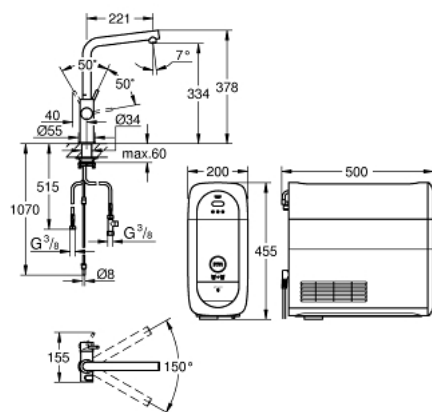

31 454 DC1 GROHE BLUE HOME STARTOVNÍ SADA S VÝPUSTÍ VE TVARU L

POPIS PRODUKTU (1/2)

- Barva: SuperSteel
- obsah:
- GROHE Blue Home jednodílná páková dřezová baterie s filtrační funkcí
- jednootvorová montáž
- L-výpust'
- tlačítka 2 pro 3 typy filtrované a chlazené stolní vody
- neperlivé, jemně perlivé nebo perlivé
- povrchová úprava GROHE LongLife
- 28mm keramická kartuše GROHE SilkMove
- otočná trubková výpust'
- otočný úhel 150°
- Oddělené vedení vody
- flexibilní připojovací hadice
- GROHE Blue Home chladič
- doručuje 3 litry chlazené perlivé vody za hodinu
- Chladicí jednotka 180 wattů, 230 V, 50 Hz
- hladina hluku v pohotovostním režimu 44 dB(A)
- stupeň krytí IP 21
- certifikace CE
- vyžaduje větrací otvory ve spodní části kuchyňské skříňky
- Možnost nastavení a sledování softwaru kapacity filtru a CO₂ prostřednictvím aplikace GROHE Watersystems
- push oznámení při nízké kapacitě filtru resp. CO₂
- s Bluetooth 4.0* a Wi-Fi rozhraním pro bezdrátovou komunikaci dat
- pro mobilní zařízení s operačními systémy Apple iOS** a Android
- Dosah Bluetooth (max. 10 m) se liší v závislosti na použitých materiálech a stěnách mezi vysílačem a přijímačem
- GROHE Blue filtr S-velikost a hlavice filtru s flexibilním nastavením tvrdosti vody pro oblasti s tvrdostí vody více než 9° dKH
- pro oblasti s tvrdostí vody pod 9° dKH prosím objednejte filtr s aktivním uhlím 40 547 001
- kompatibilní s filtrem GROHE Blue velikosti S, aktivním uhlíkovým filtrem GROHE Blue, filtrem GROHE UltraSafe a filtrem GROHE Blue magnesium+