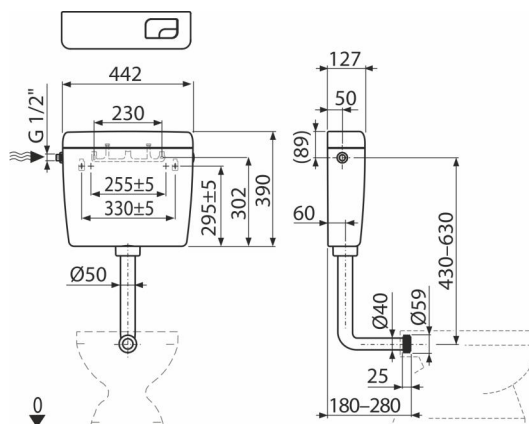

A930-M-1/2"

WC nádržka DUAL nízko položená, bílá

Použití

Pro montáž na omítku

Pro montáž jako středně a nízko položenou

Vlastnosti

- Nádržka izolovaná proti rosení
- Přívod vody zleva/zprava/zezadu
- Univerzální závěsy se svou roztečí a tvarem shodují s dosud používanými nádržkami
- Objem 8 l s velkou variabilitou nastavení vypouštění objemu vody
- Splachování DUAL 3/6 l
- Úsporně nastavitelné spláchnutí
- Konstrukční řešení zaručuje komfort ovládání splachování i pro děti a handicapované osoby
- Materiál: ABS

Rozsah dodávky

- Nádržka
- Napouštěcí (1/2") a vypouštěcí armatura
- Koleny Ø50/40 mm pro nízko položenou nádržku
- Splachovací set pro nízko položenou nádržku (tlačítko malé, velké)
- Fixační set

Objednací kód, Logistické informace

Kód	EAN	Hmotnost (kus balení paleta)	Rozměr (kus balení)	Množství (balení paleta)
A930-M-1/2"	8595580584467	2,68 2,68 194,0 kg	456×142×440 456×142×440 mm	1 65 ks

Záruky

2/3 roky *

Normy

ČSN EN 14124, ČSN EN 14055

Technické parametry

- Funkční požadavky třída I
- Velké spláchnutí 5,5-8 l
- Malé spláchnutí 2,5-3,5 l
- Standardní nastavení velkého spláchnutí 6 l
- Standardní nastavení malého spláchnutí 3 l
- Při instalaci na vysoko položenou nádržku je funkční pouze velké spláchnutí 6-8 l
- Akustická skupina II <30 dB
- Pracovní rozsah 0,05-1,6 MPa
- Doporučený provozní tlak 0,3-0,5 MPa