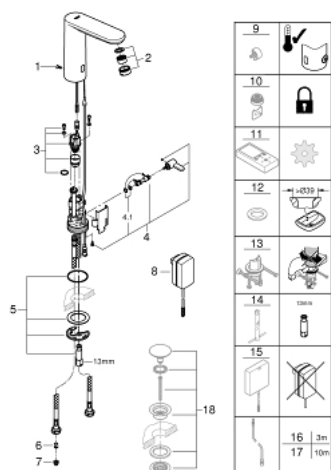

36 421 000 EUROSMART COSMOPOLITAN E INFRAČERVENÁ ELEKTRONICKÁ UMYVADLOVÁ BATERIE DN 15, VELIKOST L SE SMĚŠOVACÍM ZAŘÍZENÍM A NASTAVITELNÝM OMEZOVAČEM TEPLoty

POPIS PRODUKTU

- Barva: chrom
- s infračerveným senzorem pro potřeby monitoringu stavu, konfigurace a potřeby servisu
- s trafem 100-230 V AC, 50-60 Hz, 6 V DC
- GROHE Long-Life povrch
- GROHE Water Saving perlátor 5,7 l/min
- flexi připojovací hadičky
- jednosměrný ventil
- zachytávač nečistot
- integrovaný magnetický ventil
- rychlomontážní systém
- 7 přednastavených programů:
- automatické proplachování
- tepelná desinfekce
- režim čištění
- další funkce a precizní nastavení prostřednictvím dálkového ovladače 36 407
- certifikace CE
- skupina armatur I, přezkoušeno dle DIN 4109
- zajištění armatur IP 59K
- doporučený tlak vody min. 1,0 bar

36 421 000 EUROSMART COSMOPOLITAN E INFRAČERVENÁ ELEKTRONICKÁ UMYVADLOVÁ BATERIE DN 15, VELIKOST L SE SMĚŠOVACÍM ZAŘÍZENÍM A NASTAVITELNÝM OMEZOVAČEM TEPLoty

NÁHRADNÍ DÍLY , listopadu 2020 – Nyní

- 1: Šrouby (Č. obj. 4283100M)
- 2: Perlátor (Č. obj. 48159000)
- 3: Magnetický ventil (Č. obj. 42479000)
- 4: Směšovací páka (Č. obj. 42401000)
- 4.1: O-kroužek (Č. obj. 4284000M)
- 5: Montážní set (Č. obj. 42400000)
- 6: Zpětná klapka (Č. obj. 4257200M)
- 7: Filtr (Č. obj. 4241300M)
- 8: Síťový adaptér (Č. obj. 42388000)
- 9: Skryté směšovací zařízení (Č. obj. 42408000)*
- 10: Perlátor (Č. obj. 36133000)*
- 11: Dálkové ovládání (Č. obj. 36407001)*
- 12: Rozeta (Č. obj. 36370000)*
- 13: Zajištění proti protočení (Č. obj. 36276000)*
- 14: Montážní klíč (Č. obj. 19017000)*
- 15: Vypínač napájení (Č. obj. 36338000)*
- 16: Prodlužovací napájecí kabel (Č. obj. 36340000)*
- 17: Prodlužovací napájecí kabel (Č. obj. 36341000)*
- 18: Odpadová souprava se zaskakovacím uzavíratelným krytem (Č. obj. 65807000)*