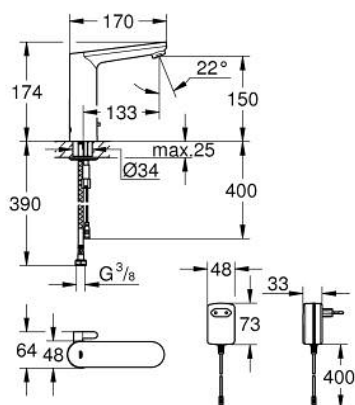

36 421 000 EUROSMART COSMOPOLITAN E INFRAČERVENÁ ELEKTRONICKÁ UMYVADLOVÁ BATERIE DN 15, VELIKOST L SE SMĚŠOVACÍM ZAŘÍZENÍM A NASTAVITELNÝM OMEZOVAČEM TEPLoty

POPIS PRODUKTU

- Barva: chrom
- s infračerveným senzorem pro potřeby monitoringu stavu, konfigurace a potřeby servisu
- s trafem 100-230 V AC, 50-60 Hz, 6 V DC
- GROHE Long-Life povrch
- GROHE Water Saving perlátor 5,7 l/min
- flexi připojovací hadičky
- jednosměrný ventil
- zachytávač nečistot
- integrovaný magnetický ventil
- rychlomontážní systém
- 7 přednastavených programů:
- automatické proplachování
- tepelná desinfekce
- režim čištění
- další funkce a precizní nastavení prostřednictvím dálkového ovladače 36 407
- certifikace CE
- skupina armatur I, přezkoušeno dle DIN 4109
- zajištění armatur IP 59K
- doporučený tlak vody min. 1,0 bar

36 421 000 EUROSMART COSMOPOLITAN E INFRAČERVENÁ ELEKTRONICKÁ UMYVADLOVÁ BATERIE DN 15, VELIKOST L SE SMĚŠOVACÍM ZAŘÍZENÍM A NASTAVITELNÝM OMEZOVAČEM TEPLoty

NÁHRADNÍ DÍLY , listopadu 2020 – Nyní

- 1: Šrouby (Č. obj. 4283100M)
- 2: Perlátor (Č. obj. 48159000)
- 3: Magnetický ventil (Č. obj. 42479000)
- 4: Směšovací páka (Č. obj. 42401000)
- 4.1: O-kroužek (Č. obj. 4284000M)
- 5: Montážní set (Č. obj. 42400000)
- 6: Zpětná klapka (Č. obj. 4257200M)
- 7: Filtr (Č. obj. 4241300M)
- 8: Síťový adaptér (Č. obj. 42388000)
- 9: Skryté směšovací zařízení (Č. obj. 42408000)*
- 10: Perlátor (Č. obj. 36133000)*
- 11: Dálkové ovládání (Č. obj. 36407001)*
- 12: Rozeta (Č. obj. 36370000)*
- 13: Zajištění proti protočení (Č. obj. 36276000)*
- 14: Montážní klíč (Č. obj. 19017000)*
- 15: Vypínač napájení (Č. obj. 36338000)*
- 16: Prodlužovací napájecí kabel (Č. obj. 36340000)*
- 17: Prodlužovací napájecí kabel (Č. obj. 36341000)*
- 18: Odpadová souprava se zaskakovacím uzavíratelným krytem (Č. obj. 65807000)*