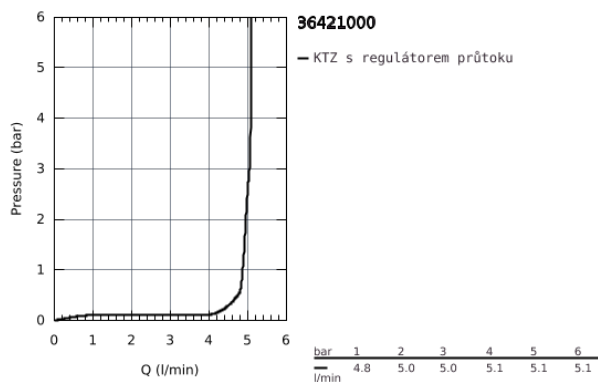

36 421 000 EUROSMART COSMOPOLITAN E INFRAČERVENÁ ELEKTRONICKÁ UMYVADLOVÁ BATERIE DN 15, VELIKOST L SE SMĚŠOVACÍM ZAŘÍZENÍM A NASTAVITELNÝM OMEZOVAČEM TEPLoty

POPIS PRODUKTU

- Barva: chrom
- s infračerveným senzorem pro potřeby monitoringu stavu, konfigurace a potřeby servisu
- s trafem 100-230 V AC, 50-60 Hz, 6 V DC
- GROHE Long-Life povrch
- GROHE Water Saving perlátor 5,7 l/min
- flexi připojovací hadičky
- jednosměrný ventil
- zachytávač nečistot
- integrovaný magnetický ventil
- rychlomontážní systém
- 7 přednastavených programů:
- automatické proplachování
- tepelná desinfekce
- režim čištění
- další funkce a precizní nastavení prostřednictvím dálkového ovladače 36 407
- certifikace CE
- skupina armatur I, přezkoušeno dle DIN 4109
- zajištění armatur IP 59K
- doporučený tlak vody min. 1,0 bar

36 421 000 EUROSMART COSMOPOLITAN E INFRAČERVENÁ ELEKTRONICKÁ UMYVADLOVÁ BATERIE DN 15, VELIKOST L SE SMĚŠOVACÍM ZAŘÍZENÍM A NASTAVITELNÝM OMEZOVAČEM TEPLoty

NÁHRADNÍ DÍLY , listopadu 2020 – Nyní

- 1: Šrouby (Č. obj. 4283100M)
- 2: Perlátor (Č. obj. 48159000)
- 3: Magnetický ventil (Č. obj. 42479000)
- 4: Směšovací páka (Č. obj. 42401000)
- 4.1: O-kroužek (Č. obj. 4284000M)
- 5: Montážní set (Č. obj. 42400000)
- 6: Zpětná klapka (Č. obj. 4257200M)
- 7: Filtr (Č. obj. 4241300M)
- 8: Síťový adaptér (Č. obj. 42388000)
- 9: Skryté směšovací zařízení (Č. obj. 42408000)*
- 10: Perlátor (Č. obj. 36133000)*
- 11: Dálkové ovládání (Č. obj. 36407001)*
- 12: Rozeta (Č. obj. 36370000)*
- 13: Zajištění proti protočení (Č. obj. 36276000)*
- 14: Montážní klíč (Č. obj. 19017000)*
- 15: Vypínač napájení (Č. obj. 36338000)*
- 16: Prodlužovací napájecí kabel (Č. obj. 36340000)*
- 17: Prodlužovací napájecí kabel (Č. obj. 36341000)*
- 18: Odpadová souprava se zaskakovacím uzavíratelným krytem (Č. obj. 65807000)*