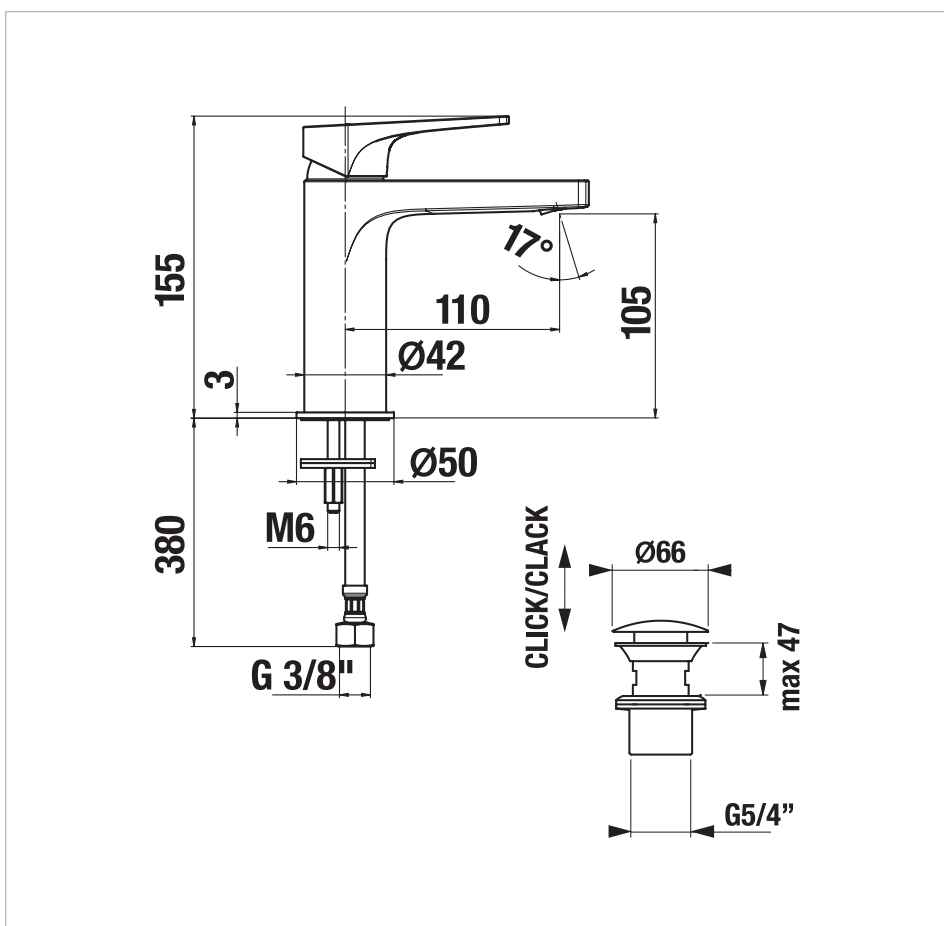

Umyvadlová páková baterie se zátkou Click-Clack, nastavitelný proud, průtok 5 l/min, chrom

Technické výkresy

Umyvadlové baterie Cubito-N jsou charakteristické atraktivním a nadčasovým designem. Díky kombinaci kulatého těla a hranaté ovládací páky skvěle ladí se všemi tvary umyvadel. Jedinečná série Cubito-N nabízí 3 velikosti umyvadlových baterií, které se liší výškou stojánku, kombinovat tak můžete i s vysokou umyvadlovou mísou. Klasická umyvadlová páková baterie se zátkou Click-Clack má díky skrytému perlátoru Neoperl s průtokem 5l/min také možnost nastavitelnosti směru proudu vody pouhým dotekem. Vysoce kvalitní keramické kartuše zajišťují plynulý a jemný chod baterie a napomáhají ke snížení hladiny hluku. Na chromový povrch a kartuš vodovodních baterií poskytujeme prodlouženou záruku 5 let. Navíc jsou baterie Jika kompletně montované a 100% testované v továrně Jika ve Znojmě.