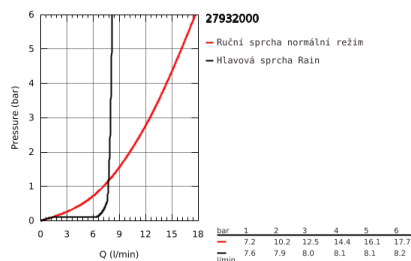

### POPIS PRODUKTU

- Barva: chrom
- set obsahuje:
  - horizontální otočné sprchové rameno 450 mm
  - nástěnný termostat s aquadimmerem
  - umožňuje změnu mezi:
    - hlavová sprcha Euphoria Cube 150 (27 705 000)
    - sprchový proud: Rain
  - s otočným kloubem
  - úhel otočení  $\pm 12^\circ$
  - ruční sprcha Euphoria Cube Stick (27 698 000)
  - výškově nastavitelná s kluzákem
  - Silverflex sprchová hadice 1 750 mm (28 388)
  - GROHE Water Saving 9,5 l/min omezovač průtoku
  - kompaktní kartuše GROHE TurboStat s voskovaným termočlánkem
  - GROHE SafeStop bezpečnostní tlačítko na 38°C
  - Volitelný omezovač teploty GROHE SafeStop Plus na úrovni 43°C
  - GROHE DreamSpray perfektní vodní paprsky
  - GROHE Long-Life povrch
  - GROHE SpeedClean - odstranění vodního kamene přetřením
- Vnitřní WaterGuide pro delší životnost
- TwistStop - zabráňuje zkroucení sprchové hadice
- vhodné pro průtokové ohřívače od 18 kW
- minimální průtok 7 l/min
- volitelné příslušenství: GROHE EasyReach přihrádka (26 362)