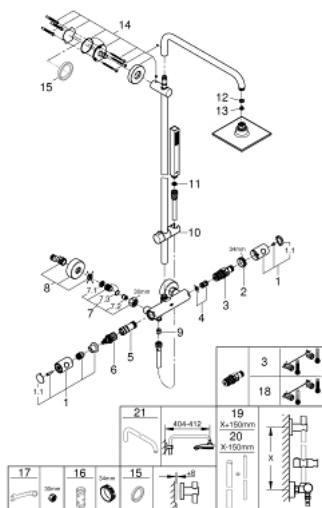

27 932 000 EUPHORIA SYSTEM 150 SPRCHOVÝ SYSTÉM S TERMOSTATEM NA ZEĎ

NÁHRADNÍ DÍLY , července 2017 – Nyní

1. 1: Kovový kohout Costa DN 15 (Č. obj. 47984000)
   - 1.1: Krytka (Č. obj. 6458500M)
   - 2: Upevňovací kroužek (Č. obj. 47743000)
   - 3: Kompaktní kartuše termostatu DN 15 (Č. obj. 47439000)
   - 4: Tlumič (Č. obj. 47398000)
   - 5: Pouzdro (Č. obj. 47751000)
   - 6: Aquadimmer (Č. obj. 12433000)
   - 7: Zpětná klapka (Č. obj. 47189000)
   - 7.1: Sítko (Č. obj. 0726400M)
   - 7.2: Zpětná klapka (Č. obj. 08565000)
   - 7.3: O-Kroužek Ø17 x Ø2 (Č. obj. 0305500M)
   - 8: S-připojka (Č. obj. 12662000)
   - 9: Zpětná klapka (Č. obj. 08565000)
   - 10: Vodící prvek (Č. obj. 12140000)
   - 11: Sítko (Č. obj. 0700200M)
   - 12: Těsnění Ø18,5 x Ø12 x 2 (Č. obj. 0138900M)
   - 13: Sítko (Č. obj. 0676800M)
   - 14: Držák sprchové tyče (Č. obj. 48279000)
   - 15: Vymezovací podložka (Č. obj. 27180000)*
   - 16: Klíč (Č. obj. 19332000)*
   - 17: Speciální klíč (Č. obj. 19377000)*
   - 18: GROHE TurboStat kartuše DN 15 (Č. obj. 47175000)*
   - 19: Náhradní tyč ke sprchovému systému (Č. obj. 48053000)*
   - 20: Náhradní tyč ke sprchovému systému (Č. obj. 48054000)*
   - 21: Sprchové rameno pro sprchové systémy (Č. obj. 14047000)*
2. Volitelné příslušenství