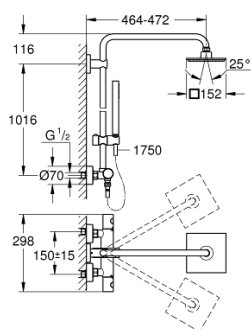

### POPIS PRODUKTU

- Barva: chrom
- set obsahuje:
  - horizontální otočné sprchové rameno 450 mm
  - nástěnný termostat s aquadimmerem
  - umožňuje změnu mezi:
    - hlavová sprcha Euphoria Cube 150 (27 705 000)
    - sprchový proud: Rain
  - s otočným kloubem
  - úhel otočení  $\pm 12^\circ$
  - ruční sprcha Euphoria Cube Stick (27 698 000)
  - výškově nastavitelná s kluzákem
  - Silverflex sprchová hadice 1 750 mm (28 388)
  - GROHE Water Saving 9,5 l/min omezovač průtoku
  - kompaktní kartuše GROHE TurboStat s voskovaným termočlánkem
  - GROHE SafeStop bezpečnostní tlačítko na 38°C
  - Volitelný omezovač teploty GROHE SafeStop Plus na úrovni 43°C
  - GROHE DreamSpray perfektní vodní paprsky
  - GROHE Long-Life povrch
  - GROHE SpeedClean - odstranění vodního kamene přetřením
- Vnitřní WaterGuide pro delší životnost
- TwistStop - zabráňuje zkroucení sprchové hadice
- vhodné pro průtokové ohřívače od 18 kW
- minimální průtok 7 l/min
- volitelné příslušenství: GROHE EasyReach přihrádka (26 362)