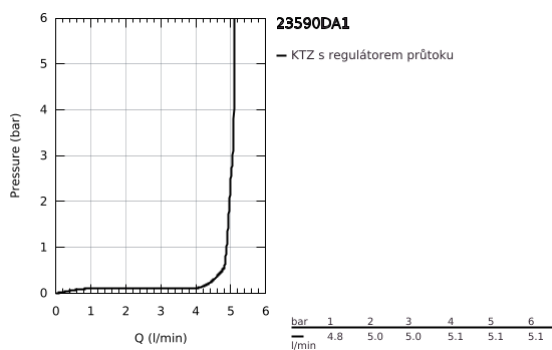

23 590 DA1 ESSENCE PÁKOVÁ UMYVADLOVÁ BATERIE DN 15, VELIKOST S

POPIS PRODUKTU

- Barva: Warm Sunset
- jednootvorová montáž
- kovová rukojeť
- 28mm keramická kartuše GROHE SilkMove
- s omezovačem teploty
- povrchová úprava GROHE LongLife
- GROHE EcoJoy perlátor 5,7 l/min
- GROHE AquaGuide nastaviteľný perlátor
- GROHE FastFixation Plus rychloupevňovací systém
- hladké tělo
- flexibilní připojovací hadice

23 590 DA1 ESSENCE PÁKOVÁ UMYVADLOVÁ BATERIE DN 15, VELIKOST S

NÁHRADNÍ DÍLY , února 2022 – Nyní

- 1: Kompletní páka (Č. obj. 46917DA0)
 - 2: Upevňovací kroužek (Č. obj. 46715000)
 - 3: Kartuše (Č. obj. 46580000)
 - 4: Perlátor (Č. obj. 48270000)
 - 5: Rozeta (Č. obj. 48603DA0)
 - 6: Kontrašroubení (Č. obj. 46645000)
 - 7: Montážní klíč (Č. obj. 19017000)*
 - 8: Odpadová souprava se zaskakovacím uzavíratelným krytem (Č. obj. 65807DA0)*
- * Volitelné příslušenství