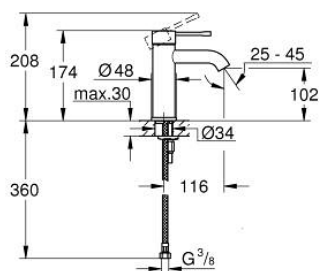

23 590 DA1 ESSENCE PÁKOVÁ UMYVADLOVÁ BATERIE DN 15, VELIKOST S

POPIS PRODUKTU

- Barva: Warm Sunset
- jednootvorová montáž
- kovová rukojeť
- 28mm keramická kartuše GROHE SilkMove
- s omezovačem teploty
- povrchová úprava GROHE LongLife
- GROHE EcoJoy perlátor 5,7 l/min
- GROHE AquaGuide nastaviteľný perlátor
- GROHE FastFixation Plus rychloupevňovací systém
- hladké tělo
- flexibilní připojovací hadice

23 590 DA1 ESSENCE PÁKOVÁ UMYVADLOVÁ BATERIE DN 15, VELIKOST S

NÁHRADNÍ DÍLY , února 2022 – Nyní

- 1: Kompletní páka (Č. obj. 46917DA0)
 - 2: Upevňovací kroužek (Č. obj. 46715000)
 - 3: Kartuše (Č. obj. 46580000)
 - 4: Perlátor (Č. obj. 48270000)
 - 5: Rozeta (Č. obj. 48603DA0)
 - 6: Kontrašroubení (Č. obj. 46645000)
 - 7: Montážní klíč (Č. obj. 19017000)*
 - 8: Odpadová souprava se zaskakovacím uzavíratelným krytem (Č. obj. 65807DA0)*
- * Volitelné příslušenství