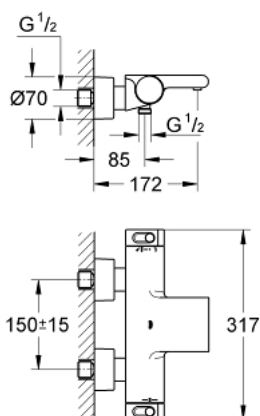

34 174 001 GROHTHERM 2000 TERMOSTATICKÁ VANOVÁ BATERIE, DN 15

POPIS PRODUKTU

- montáž na stěnu
- 100% GROHE CoolTouch sestávající z vždy chladného povrchu a CoolTouch S - přípojek
- GROHE StarLight chromový povrch
- GROHE Aqua Paddle ergonomicky tvarované rukojeti
- **GROHE SafeStop** bezpečnostní tlačítko na 38°C
- Volitelný omezovač teploty GROHE SafeStop Plus na úrovni 43°C
- kompaktní kartuše GROHE TurboStat s voskovým termočlánkem
- integrovaný uzávěr smíšené vody
- **GROHE AquaDimmer Eco** se sdruženou funkcí:
 - integrováno (ekonomické tlačítko s ekonomickým zastavením sprchy)
- regulace průtoku
- přepínání: vana/sprcha
- výstup sprchy dole DN 15
- GROHE XL Waterfall
- nastavení průtoku
- integrované zpětné klapky
- zachytávač nečistot
- zajištěno proti zpětnému toku
- skryté S - přípojky, CoolTouch rozety s upevněním na zdi
- volitelné příslušenství GROHE EasyReach sprchová příhrádka 18 608 001
- **GROHE EcoJoy** technologie pro nízkou spotřebu vody a perfektní průtok

34 174 001 GROHTHERM 2000 TERMOSTATICKÁ VANOVÁ BATERIE, DN 15

NÁHRADNÍ DÍLY

- 1: Uzavírací rukojeť (Č. obj. 47923000)
- 1.1: Krytka (Č. obj. 4788300M)
- 2: Doraz (Č. obj. 47925000)
- 3: Aquadimmer (Č. obj. 12433000)
- 4: Pouzdro (Č. obj. 47751000)
- 5: Rukojeť na ovládání teploty (Č. obj. 47917000)
- 5.1: Krytka (Č. obj. 4788300M)
- 6: Upevňovací kroužek (Č. obj. 47743000)
- 7: Kompaktní kartuše termostatu DN 15 (Č. obj. 47439000)
- 8: Zpětná klapka (Č. obj. 47189000)
- 8.1: Sítko (Č. obj. 0726400M)
- 8.2: Zpětná klapka (Č. obj. 08565000)
- 8.3: O-Kroužek Ø17 x Ø2 (Č. obj. 0305500M)
- 9: S-přípojka (Č. obj. 12693000)
- 10: Pouzdro (Č. obj. 47924000)
- 11: Prodlužovací set, 30 mm (Č. obj. 46238000)*
- 12: Klíč (Č. obj. 19332000)*
- 13: GROHE TurboStat kartuše DN 15 (Č. obj. 47175000)*
- 14: Speciální klíč (Č. obj. 19377000)*