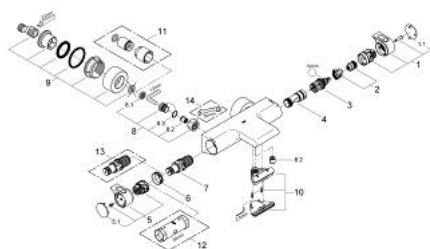

34 174 001 GROHTHERM 2000 TERMOSTATICKÁ VANOVÁ BATERIE, DN 15

POPIS PRODUKTU

- montáž na stěnu
- 100% GROHE CoolTouch sestávající z vždy chladného povrchu a CoolTouch S - přípojek
- GROHE StarLight chromový povrch
- GROHE Aqua Paddle ergonomicky tvarované rukojeti
- **GROHE SafeStop** bezpečnostní tlačítko na 38°C
- Volitelný omezovač teploty GROHE SafeStop Plus na úrovni 43°C
- kompaktní kartuše GROHE TurboStat s voskovým termočlánkem
- integrovaný uzávěr smíšené vody
- **GROHE AquaDimmer Eco** se sdruženou funkcí:
 - integrováno (ekonomické tlačítko s ekonomickým zastavením sprchy)
- regulace průtoku
- přepínání: vana/sprcha
- výstup sprchy dole DN 15
- GROHE XL Waterfall
- nastavení průtoku
- integrované zpětné klapky
- zachytávač nečistot
- zajištěno proti zpětnému toku
- skryté S - přípojky, CoolTouch rozety s upevněním na zdi
- volitelné příslušenství GROHE EasyReach sprchová příhrádka 18 608 001
- **GROHE EcoJoy** technologie pro nízkou spotřebu vody a perfektní průtok

34 174 001 GROHTHERM 2000 TERMOSTATICKÁ VANOVÁ BATERIE, DN 15

NÁHRADNÍ DÍLY

- 1: Uzavírací rukojeť (Č. obj. 47923000)
- 1.1: Krytka (Č. obj. 4788300M)
- 2: Doraz (Č. obj. 47925000)
- 3: Aquadimmer (Č. obj. 12433000)
- 4: Pouzdro (Č. obj. 47751000)
- 5: Rukojeť na ovládání teploty (Č. obj. 47917000)
- 5.1: Krytka (Č. obj. 4788300M)
- 6: Upevňovací kroužek (Č. obj. 47743000)
- 7: Kompaktní kartuše termostatu DN 15 (Č. obj. 47439000)
- 8: Zpětná klapka (Č. obj. 47189000)
- 8.1: Sítko (Č. obj. 0726400M)
- 8.2: Zpětná klapka (Č. obj. 08565000)
- 8.3: O-Kroužek Ø17 x Ø2 (Č. obj. 0305500M)
- 9: S-přípojka (Č. obj. 12693000)
- 10: Pouzdro (Č. obj. 47924000)
- 11: Prodlužovací set, 30 mm (Č. obj. 46238000)*
- 12: Klíč (Č. obj. 19332000)*
- 13: GROHE TurboStat kartuše DN 15 (Č. obj. 47175000)*
- 14: Speciální klíč (Č. obj. 19377000)*