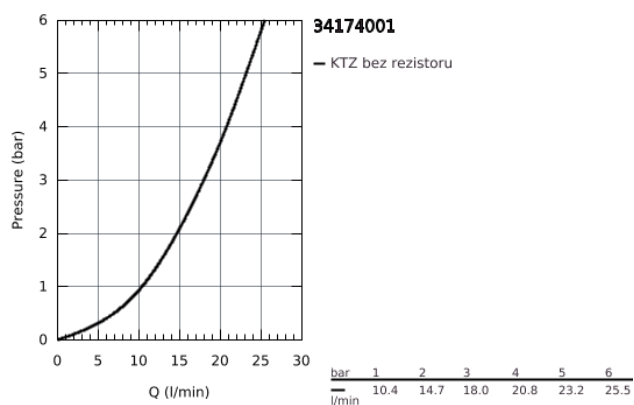

34 174 001 GROHTHERM 2000 TERMOSTATICKÁ VANOVÁ BATERIE, DN 15

POPIS PRODUKTU

- montáž na stěnu
- 100% GROHE CoolTouch sestávající z vždy chladného povrchu a CoolTouch S - přípojek
- GROHE StarLight chromový povrch
- GROHE Aqua Paddle ergonomicky tvarované rukojeti
- **GROHE SafeStop** bezpečnostní tlačítko na 38°C
- Volitelný omezovač teploty GROHE SafeStop Plus na úrovni 43°C
- kompaktní kartuše GROHE TurboStat s voskovým termočlánkem
- integrovaný uzávěr smíšené vody
- **GROHE AquaDimmer Eco** se sdruženou funkcí:
 - integrováno (ekonomické tlačítko s ekonomickým zastavením sprchy)
- regulace průtoku
- přepínání: vana/sprcha
- výstup sprchy dole DN 15
- GROHE XL Waterfall
- nastavení průtoku
- integrované zpětné klapky
- zachytávač nečistot
- zajištěno proti zpětnému toku
- skryté S - přípojky, CoolTouch rozety s upevněním na zdi
- volitelné příslušenství GROHE EasyReach sprchová příhrádka 18 608 001
- **GROHE EcoJoy** technologie pro nízkou spotřebu vody a perfektní průtok

34 174 001 GROHTHERM 2000 TERMOSTATICKÁ VANOVÁ BATERIE, DN 15

NÁHRADNÍ DÍLY

- 1: Uzavírací rukojeť (Č. obj. 47923000)
- 1.1: Krytka (Č. obj. 4788300M)
- 2: Doraz (Č. obj. 47925000)
- 3: Aquadimmer (Č. obj. 12433000)
- 4: Pouzdro (Č. obj. 47751000)
- 5: Rukojeť na ovládání teploty (Č. obj. 47917000)
- 5.1: Krytka (Č. obj. 4788300M)
- 6: Upevňovací kroužek (Č. obj. 47743000)
- 7: Kompaktní kartuše termostatu DN 15 (Č. obj. 47439000)
- 8: Zpětná klapka (Č. obj. 47189000)
- 8.1: Sítko (Č. obj. 0726400M)
- 8.2: Zpětná klapka (Č. obj. 08565000)
- 8.3: O-Kroužek Ø17 x Ø2 (Č. obj. 0305500M)
- 9: S-přípojka (Č. obj. 12693000)
- 10: Pouzdro (Č. obj. 47924000)
- 11: Prodlužovací set, 30 mm (Č. obj. 46238000)*
- 12: Klíč (Č. obj. 19332000)*
- 13: GROHE TurboStat kartuše DN 15 (Č. obj. 47175000)*
- 14: Speciální klíč (Č. obj. 19377000)*