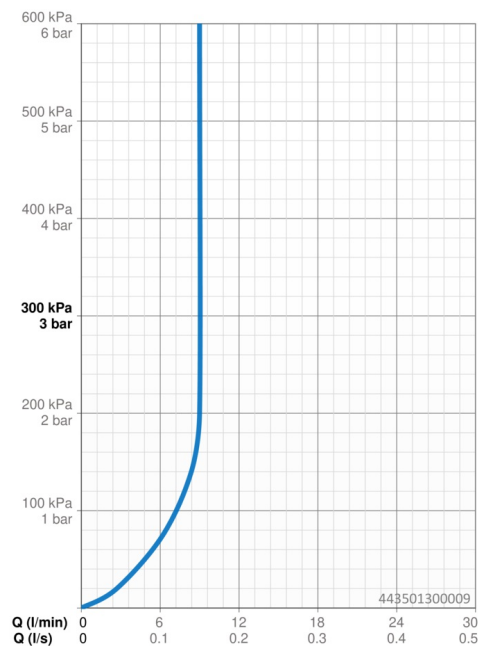

Schválení a Prohlášení

ABP	P-IX 29855/IAS
ACS	20 ACC LY 145
EPD	S-P-07819