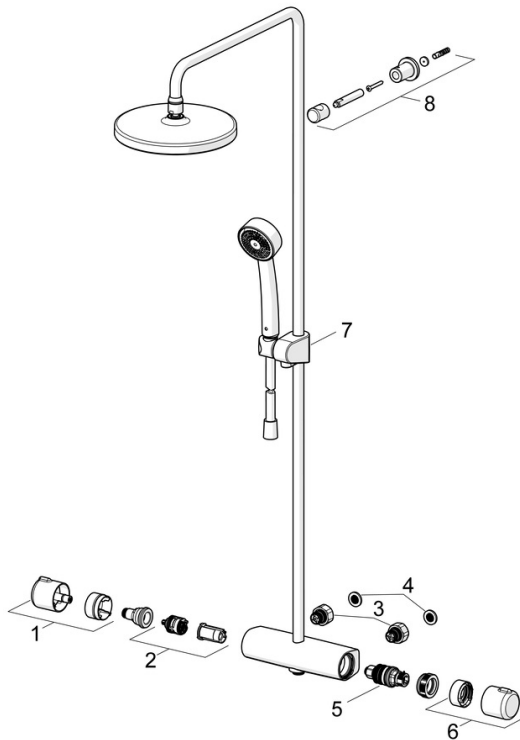

Náhradní díly

SP44350130

Název	Kód
01 Rukojeť regulátoru průtoku	59914397
02 Přepínač/Kartuše	59914116
03 Kombinovat	59914472
04 Těsnění s filtrem, G3/4	59911076
05 Termoelement/Kartuše, 3,4	59914114
06 Ovladač regulátoru teploty	59914396
07 Jezdec sprchy	59914392
08 Shower pipe holder	59914773