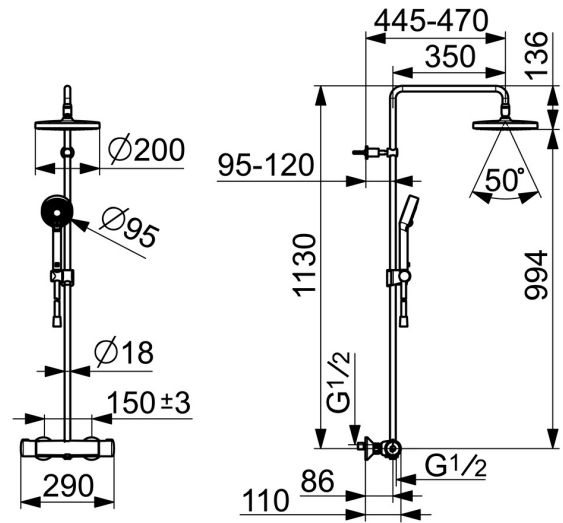

Náhradní díly

SP44350130

Název	Kód
01 Rukojeť regulátoru průtoku	59914397
02 Přepínač/Kartuše	59914116
03 Kombinovat	59914472
04 Těsnění s filtrem, G3/4	59911076
05 Termoelement/Kartuše, 3,4	59914114
06 Ovladač regulátoru teploty	59914396
07 Jezdec sprchy	59914392
08 Shower pipe holder	59914773