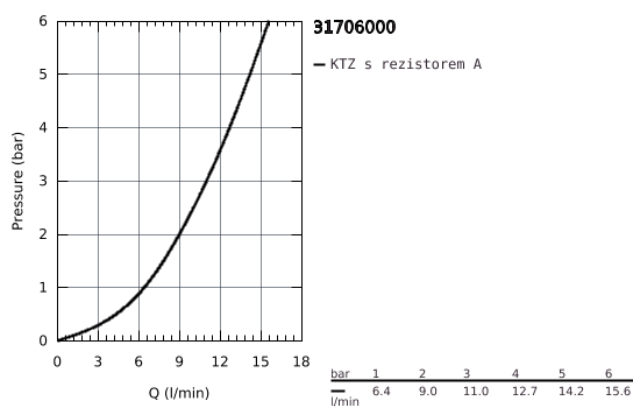

31 706 000 BAULoop PÁKOVÁ DŘEZOVÁ BATERIE, DN 15

POPIS PRODUKTU

- Barva: chrom
- středně vysoká výpusť
- jednotvorová montáž
- GROHE Long-Life Shine chromový povrch
- GROHE Long-Life 35 mm keramická kartuše
- vedení vody uvnitř - bez niklu a olova
- otočná výpusť
- otočný úhel 140°
- perlátor vyměnitelný pomocí mince
- flexi připojovací hadičky
- metal fixa

Pure Freude
an Wasser

31 706 000 BAULOOP PÁKOVÁ DŘEZOVÁ BATERIE, DN 15

31 706 000 BAULoop PÁKOVÁ DŘEZOVÁ BATERIE, DN 15

NÁHRADNÍ DÍLY

1: Kartuše (Č. obj. 46374000)

2: Regulátor proudu (Č. obj. 48264000)

3: zajišťovací šroubení (Č. obj. 48477000)