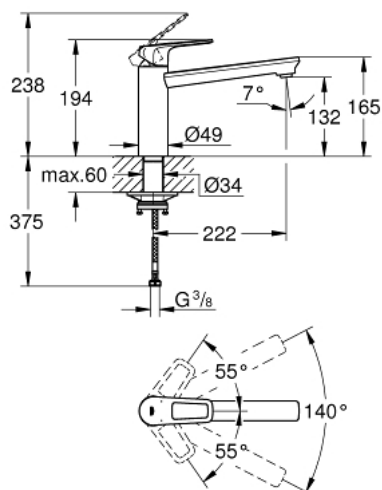

31 706 000 BAULoop PÁKOVÁ DŘEZOVÁ BATERIE, DN 15

POPIS PRODUKTU

- Barva: chrom
- středně vysoká výpusť
- jednotvorová montáž
- GROHE Long-Life Shine chromový povrch
- GROHE Long-Life 35 mm keramická kartuše
- vedení vody uvnitř - bez niklu a olova
- otočná výpusť
- otočný úhel 140°
- perlátor vyměnitelný pomocí mince
- flexi připojovací hadičky
- metal fixa

Pure Freude
an Wasser

31 706 000 BAULOOP PÁKOVÁ DŘEZOVÁ BATERIE, DN 15

31 706 000 BAULoop PÁKOVÁ DŘEZOVÁ BATERIE, DN 15

NÁHRADNÍ DÍLY

1: Kartuše (Č. obj. 46374000)

2: Regulátor proudu (Č. obj. 48264000)

3: zajišťovací šroubení (Č. obj. 48477000)

4: Hlavicové upevnění (Č. obj. 48384000)*

5: Klíč (Č. obj. 19332000)*

* Volitelné příslušenství