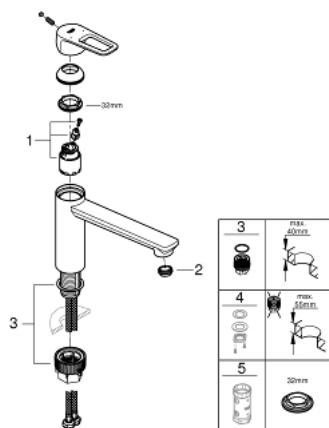

31 706 000 BAULoop PÁKOVÁ DŘEZOVÁ BATERIE, DN 15

POPIS PRODUKTU

- Barva: chrom
- středně vysoká výpusť
- jednotvorová montáž
- GROHE Long-Life Shine chromový povrch
- GROHE Long-Life 35 mm keramická kartuše
- vedení vody uvnitř - bez niklu a olova
- otočná výpusť
- otočný úhel 140°
- perlátor vyměnitelný pomocí mince
- flexi připojovací hadičky
- metal fixa

Pure Freude
an Wasser

31 706 000 BAULOOP PÁKOVÁ DŘEZOVÁ BATERIE, DN 15

31 706 000 BAULoop PÁKOVÁ DŘEZOVÁ BATERIE, DN 15

NÁHRADNÍ DÍLY

1: Kartuše (Č. obj. 46374000)

2: Regulátor proudu (Č. obj. 48264000)

3: zajišťovací šroubení (Č. obj. 48477000)

4: Hlavicové upevnění (Č. obj. 48384000)*

5: Klíč (Č. obj. 19332000)*

* Volitelné příslušenství