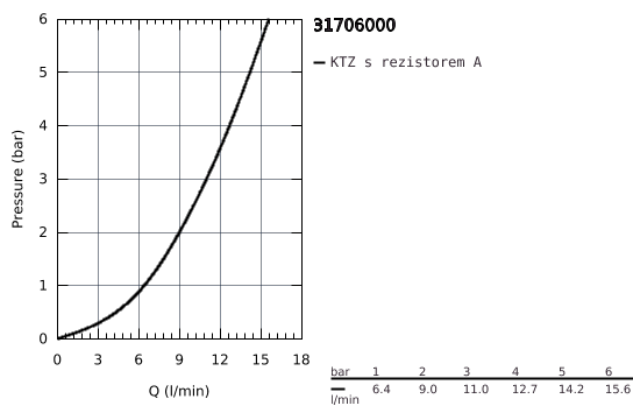

31 706 000 BAULoop PÁKOVÁ DŘEZOVÁ BATERIE, DN 15

POPIS PRODUKTU

- Barva: chrom
- středně vysoká výpusť
- jednotvorová montáž
- GROHE Long-Life Shine chromový povrch
- GROHE Long-Life 35 mm keramická kartuše
- vedení vody uvnitř - bez niklu a olova
- otočná výpusť
- otočný úhel 140°
- perlátor vyměnitelný pomocí mince
- flexi připojovací hadičky
- metal fixa

Pure Freude
an Wasser

31 706 000 BAULOOP PÁKOVÁ DŘEZOVÁ BATERIE, DN 15

31 706 000 BAULoop PÁKOVÁ DŘEZOVÁ BATERIE, DN 15

NÁHRADNÍ DÍLY

1: Kartuše (Č. obj. 46374000)

2: Regulátor proudu (Č. obj. 48264000)

3: zajišťovací šroubení (Č. obj. 48477000)