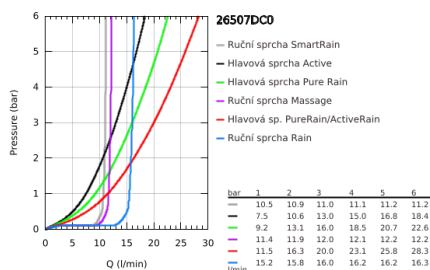

26 507 DC0 EUPHORIA SMARTCONTROL SYSTEM 310 SPRCHOVÝ SYSTÉM S TERMOSTATEM NA ZEĎ

POPIS PRODUKTU

- Barva: SuperSteel
- obsah:
 - horizontální, 450mm sprchové rameno
 - Horní držák nastavitelný pro minimální přizpůsobení stávajícím vrtacím otvorům
- nástěnná termostatická baterie SmartControl
- umožňuje přepínání mez následujícími výstupy:
 - hlavová sprcha Rainshower SmartActive 310
 - režimy proudu: GROHE PureRain, ActiveRain
 - maximální průtok (při 3 barech): 20 l/min
 - ruční sprcha Euphoria 110 Masáž, tryska bílá
 - režimy proudu: Rain, SmartRain, Massage
 - maximální průtok (při 3 barech): 16 l/min
 - nastavitelná výška pomocí posuvného držáku
- Sprchová hadice Silverflex 1750 mm 1/2" x 1/2" (28 388)
- GROHE DreamSpray – perfektní proud vody
- povrchová úprava GROHE LongLife
- GROHE CoolTouch žádné riziko opaření
- Kompaktní kartuše GROHE TurboStat s voskovým termočlánkem
- GROHE ProGrip s vroubkovanou strukturou
- GROHE SafeStop na 38°C
- Volitelný omezovač teploty GROHE SafeStop Plus na úrovni 43 °C
- GROHE SmartControl stiskněte pro zapnutí a vypnutí, otočte pro nastavení objemu od GROHE EcoJoy po plný průtok
- integrovaná sprchová vanička
- Odvápňovací systém GROHE SpeedClean
- Izolace Inner WaterGuide pro delší životnost
- Zarážka TwistStop zabraňující kroucení hadice
- Vhodné pro průtokové ohřivače vody s výkonem od 18 kW/h
- Minimální průtok 5 l/min

26 507 DC0 EUPHORIA SMARTCONTROL SYSTEM 310 SPRCHOVÝ SYSTÉM S TERMOSTATEM NA ZEĎ

NÁHRADNÍ DÍLY , července 2018 – listopadu 2021

- 1: Kompaktní kartuše termostatu DN 15 (Č. obj. 47439000)
- 2: Kartuše (Č. obj. 48297000)
- 3: Zpětná klapka (Č. obj. 49069000)
- 4: Zpětná klapka (Č. obj. 08565000)
- 5: Vodící prvek (Č. obj. 48177DC0)
- 6: Sítko (Č. obj. 0700200M)
- 7: Držák sprchové tyče (Č. obj. 48279DC0)
- 9: GROHE TurboStat kartuše DN 15 (Č. obj. 47175000)*
- 10: Klíč (Č. obj. 49059000)*