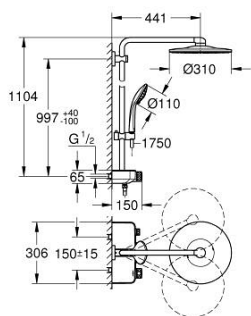

26 507 DC0 EUPHORIA SMARTCONTROL SYSTEM 310 SPRCHOVÝ SYSTÉM S TERMOSTATEM NA ZEĎ

POPIS PRODUKTU

- Barva: SuperSteel
- obsah:
 - horizontální, 450mm sprchové rameno
 - Horní držák nastavitelný pro minimální přizpůsobení stávajícím vrtacím otvorům
- nástěnná termostatická baterie SmartControl
- umožňuje přepínání mez následujícími výstupy:
 - hlavová sprcha Rainshower SmartActive 310
 - režimy proudu: GROHE PureRain, ActiveRain
 - maximální průtok (při 3 barech): 20 l/min
 - ruční sprcha Euphoria 110 Masáž, tryska bílá
 - režimy proudu: Rain, SmartRain, Massage
 - maximální průtok (při 3 barech): 16 l/min
 - nastavitelná výška pomocí posuvného držáku
- Sprchová hadice Silverflex 1750 mm 1/2" x 1/2" (28 388)
- GROHE DreamSpray – perfektní proud vody
- povrchová úprava GROHE LongLife
- GROHE CoolTouch žádné riziko opaření
- Kompaktní kartuše GROHE TurboStat s voskovým termočlánkem
- GROHE ProGrip s vroubkovanou strukturou
- GROHE SafeStop na 38°C
- Volitelný omezovač teploty GROHE SafeStop Plus na úrovni 43 °C
- GROHE SmartControl stiskněte pro zapnutí a vypnutí, otočte pro nastavení objemu od GROHE EcoJoy po plný průtok
- integrovaná sprchová vanička
- Odvápňovací systém GROHE SpeedClean
- Izolace Inner WaterGuide pro delší životnost
- Zarážka TwistStop zabraňující kroucení hadice
- Vhodné pro průtokové ohřivače vody s výkonem od 18 kW/h
- Minimální průtok 5 l/min

26 507 DC0 EUPHORIA SMARTCONTROL SYSTEM 310 SPRCHOVÝ SYSTÉM S TERMOSTATEM NA ZEĎ

NÁHRADNÍ DÍLY , července 2018 – listopadu 2021

- 1: Kompaktní kartuše termostatu DN 15 (Č. obj. 47439000)
- 2: Kartuše (Č. obj. 48297000)
- 3: Zpětná klapka (Č. obj. 49069000)
- 4: Zpětná klapka (Č. obj. 08565000)
- 5: Vodící prvek (Č. obj. 48177DC0)
- 6: Sítko (Č. obj. 0700200M)
- 7: Držák sprchové tyče (Č. obj. 48279DC0)
- 9: GROHE TurboStat kartuše DN 15 (Č. obj. 47175000)*
- 10: Klíč (Č. obj. 49059000)*