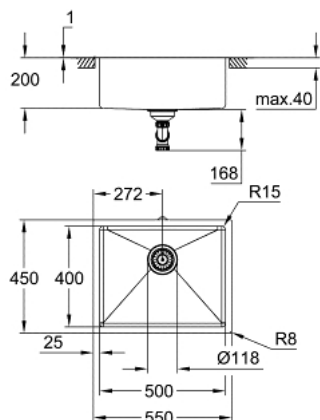

31 574 GN1 K700U NEREZOVÝ KUCHYŇSKÝ DŘEZ

POPIS PRODUKTU

- Barva: kartáčovaný Cool Sunrise
- model: K700U 60-S 54.4/44.4 1.0
- typ montáže: podstavná montáž, horní montáž nebo montáž v rovině
- materiál: nerezová ocel AISI 304 (V2A)
- tloušťka materiálu: 1 mm
- povrchová úprava GROHE LongLife
- povrchová úprava: saténová povrchová úprava
- GROHE Whisper
- min. velikost skřínky: 600 mm
- rozměry: 550 x 450 mm
- 1 mísa: 500 x 400 x 200 mm
- GROHE FastFixation rychlomontážní systém
- výřez (podstavný): 502 x 402 mm (R16)
- výřez (horní montáž): 535 x 435 mm
- výřez (zapuštěná montáž): 535 x 435 mm (R3) (vnější velikost horního stupně: -551 x 451 -R8 hloubka -3,5 mm)
- odtok: Ø 3,5"/90 mm sítko na nečistoty
- Sada na odpad, odpadní koš se sítkem, montážní sada
- počet zahrnutých upevňovacích prvků (horní montáž): 8
- počet zahrnutých spojovacích prvků (podmontáž): 8