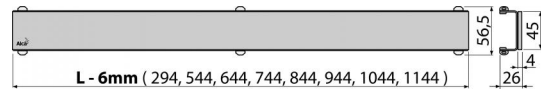

POSH-650MN

Rošt pro liniový podlahový žlab, nerez-mat

Použití

Pro podlahové žlaby ALCA 650: APZ6, APZ106, APZ1106, APZ1006, APZ16, APZ116, APZ1016, APZ1116

Vlastnosti

- Materiál: nerezová ocel AISI 304, DIN 1.4301
- Špičkový výrobek pro náročné zákazníky
- Základem je U-profil, na kterém je nalepená masivní deska z nerezové oceli s čistou linií ostrých hran v provedení kartáčovaný mat

Rozsah dodávky

- Demontážní háček
- Plastová podpěrka roštu
- Rošt

Objednávací kód, Logistické informace

Kód	EAN	Délka	Hmotnost (kus | balení | paleta)	Rozeř (kus | balení)	Množství (balení | paleta)
POSH-650MN	8595580512521	650 mm	1,5207 | 0,0000 | 0,0000 kg	660×35×65 | mm	1 | ks

Záruky

2/3 roky

Celní kód

73269098

Normy

ČSN EN 1253

Technické parametry

- Třída zatížení K3 300 kg