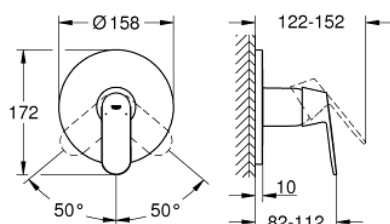

24 044 000 EUROSMART COSMOPOLITAN PÁKOVÁ SPRCHOVÁ BATERIE

POPIS PRODUKTU

- Barva: chrom
- sada pro kompletní instalaci pomocí podomítkového tělesa
- GROHE Rapido SmartBox 35 600/35 604
- 46mm keramická kartuše GROHE SilkMove
- povrchová úprava GROHE Long-Life
- kování GROHE FastFixation s krytým těsněním a upevňovacími prvky
- kovový panel s možností dodatečného upevnění polohy až o 6°
- kovová rukojeť
- průtok: výstup B nebo C = 30 l/min
- bez podomítkového tělesa

24 044 000 EUROSMART COSMOPOLITAN PÁKOVÁ SPRCHOVÁ BATERIE

NÁHRADNÍ DÍLY , července 2017 – Nyní

- 1: Kompletní páka (Č. obj. 46682000)
 - 2: Rozeta (Č. obj. 48428000)
 - 3: Montážní deska (Č. obj. 48439000)
 - 4: Kryt (Č. obj. 02693000)
 - 5: Kartuše (Č. obj. 46048000)
 - 6: Těsnění (Č. obj. 48360000)
 - 7: Omezovač teploty (Č. obj. 46308000)*
 - 8: Univerzální prodlužovací set, 25 mm (Č. obj. 14056000)*
 - 9: Univerzální prodlužovací set, 50 mm (Č. obj. 14057000)*
- * Volitelné příslušenství