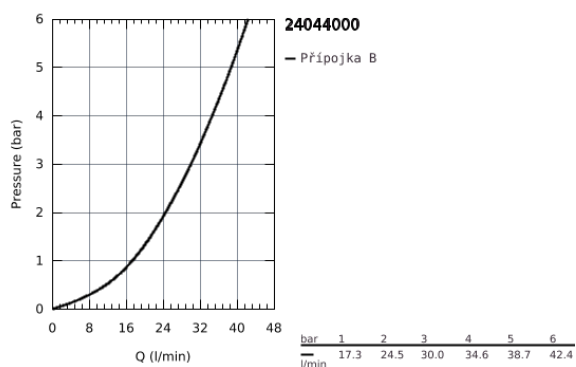

24 044 000 EUROSMART COSMOPOLITAN PÁKOVÁ SPRCHOVÁ BATERIE

POPIS PRODUKTU

- Barva: chrom
- sada pro kompletní instalaci pomocí podomítkového tělesa
- GROHE Rapido SmartBox 35 600/35 604
- 46mm keramická kartuše GROHE SilkMove
- povrchová úprava GROHE Long-Life
- kování GROHE FastFixation s krytým těsněním a upevňovacími prvky
- kovový panel s možností dodatečného upevnění polohy až o 6°
- kovová rukojeť
- průtok: výstup B nebo C = 30 l/min
- bez podomítkového tělesa

24 044 000 EUROSMART COSMOPOLITAN PÁKOVÁ SPRCHOVÁ BATERIE

NÁHRADNÍ DÍLY , července 2017 – Nyní

- 1: Kompletní páka (Č. obj. 46682000)
 - 2: Rozeta (Č. obj. 48428000)
 - 3: Montážní deska (Č. obj. 48439000)
 - 4: Kryt (Č. obj. 02693000)
 - 5: Kartuše (Č. obj. 46048000)
 - 6: Těsnění (Č. obj. 48360000)
 - 7: Omezovač teploty (Č. obj. 46308000)*
 - 8: Univerzální prodlužovací set, 25 mm (Č. obj. 14056000)*
 - 9: Univerzální prodlužovací set, 50 mm (Č. obj. 14057000)*
- * Volitelné příslušenství