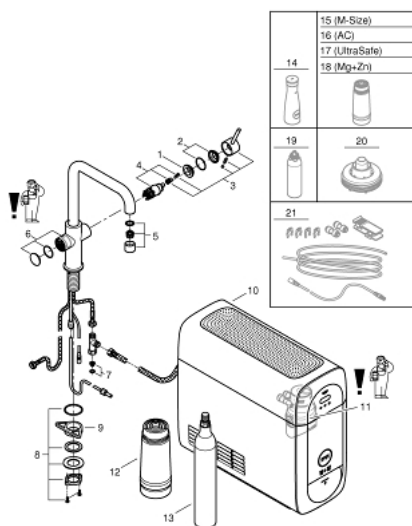

31 456 001 GROHE BLUE HOME STARTOVNÍ SADA S VÝPUSTÍ VE TVARU U

NÁHRADNÍ DÍLY , září 2021 – Nyní

1. 1: Upevňovací kroužek (Č. obj. 07419000)
2. 2: Kryt (Č. obj. 46581000)
3. 3: Kompletní páka (Č. obj. 46957000)
4. 4: Kartuše (Č. obj. 46580000)
5. 5: Mousseur GROHE Blue U and C spout (Č. obj. 48343000)
6. 6: Ovládací jednotka (Č. obj. 46958000)
7. 7: Sítko (Č. obj. 47576000)
8. 8: Hlavičové upevnění (Č. obj. 48384000)
9. 9: Stabilizační deska (Č. obj. 05334000)
10. 10: Chladič (Č. obj. 40711001)
11. 11: filtrační hlavice (Č. obj. 48344000)
12. 12: Filtr velikost S (Č. obj. 40404001)
13. 13: Karbonizační lahev CO2 425 g (4 ks) (Č. obj. 40422000)
14. 14: Karafa GROHE Blue (Č. obj. 40405001)*
15. 15: Filtr velikost M (Č. obj. 40430001)*
16. 16: Aktivní uhlíkový filtr (Č. obj. 40547001)*
17. 17: UltraSafe filtr (Č. obj. 40575002)*
18. 18: Magnesiový a zinkový filtr (Č. obj. 40691002)*
19. 19: Čistící kartuše (Č. obj. 40434001)*
20. 20: Čistící adaptér na kartuši (Č. obj. 40694000)*
21. 21: Prodlužovací set (Č. obj. 40843000)*

* Volitelné příslušenství