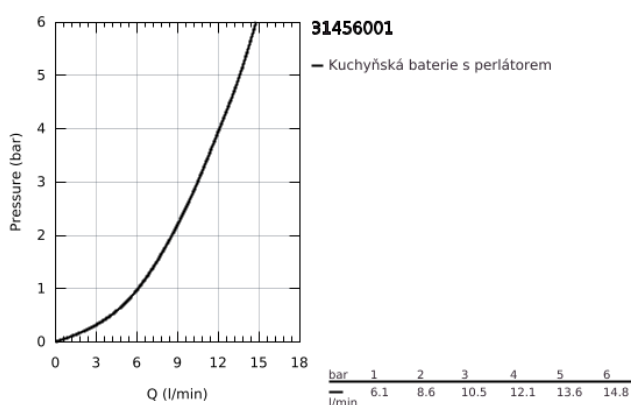

## 31 456 001 GROHE BLUE HOME STARTOVNÍ SADA S VÝPUSTÍ VE TVARU U