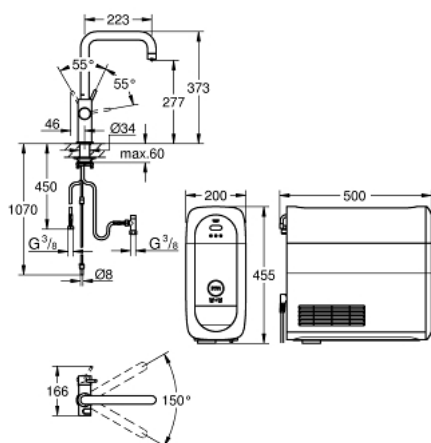

## 31 456 001 GROHE BLUE HOME STARTOVNÍ SADA S VÝPUSTÍ VE TVARU U