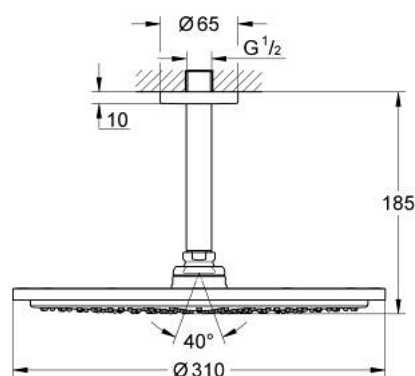

26 067 DC0 RAINSHOWER COSMOPOLITAN 310 HLAVOVÁ SPRCHA SET STROPNÍ 142 MM, 1 PROUD

POPIS PRODUKTU

- Barva: SuperSteel
- obsah:
- hlavová sprcha Rainshower Cosmopolitan 310
- materiál: kov
- režim proudu: Rain
- maximální průtok (při 3 barech): 8 l/min
- Rameno sprchy Rainshower strop 142 mm
- GROHE EcoJoy – méně vody, dokonalý průtok
- GROHE DreamSpray – perfektní proud vody
- povrchová úprava GROHE LongLife
- Odvápňovací systém GROHE SpeedClean
- vhodná pro průtokové ohřívače
- min. doporučený tlak 1,0 baru

26 067 DC0 RAINSHOWER COSMOPOLITAN 310 HLAVOVÁ SPRCHA SET STROPNÍ 142
MM, 1 PROUD

NÁHRADNÍ DÍLY , ledna 2016 – Nyní

1: Rozeta (Č. obj. 11741DC0)

2: Set náhradních dílů (Č. obj. 45933000)