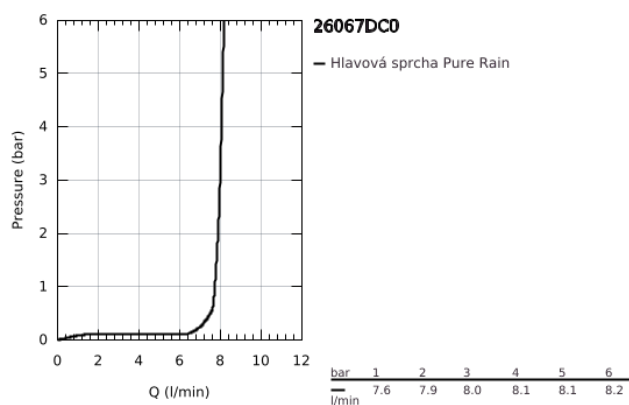

26 067 DC0 RAINSHOWER COSMOPOLITAN 310 HLAVOVÁ SPRCHA SET STROPNÍ 142 MM, 1 PROUD

POPIS PRODUKTU

- Barva: SuperSteel
- obsah:
- hlavová sprcha Rainshower Cosmopolitan 310
- materiál: kov
- režim proudu: Rain
- maximální průtok (při 3 barech): 8 l/min
- Rameno sprchy Rainshower strop 142 mm
- GROHE EcoJoy – méně vody, dokonalý průtok
- GROHE DreamSpray – perfektní proud vody
- povrchová úprava GROHE LongLife
- Odvápňovací systém GROHE SpeedClean
- vhodná pro průtokové ohřívače
- min. doporučený tlak 1,0 baru

26 067 DC0 RAINSHOWER COSMOPOLITAN 310 HLAVOVÁ SPRCHA SET STROPNÍ 142
MM, 1 PROUD

NÁHRADNÍ DÍLY , ledna 2016 – Nyní

1: Rozeta (Č. obj. 11741DC0)

2: Set náhradních dílů (Č. obj. 45933000)